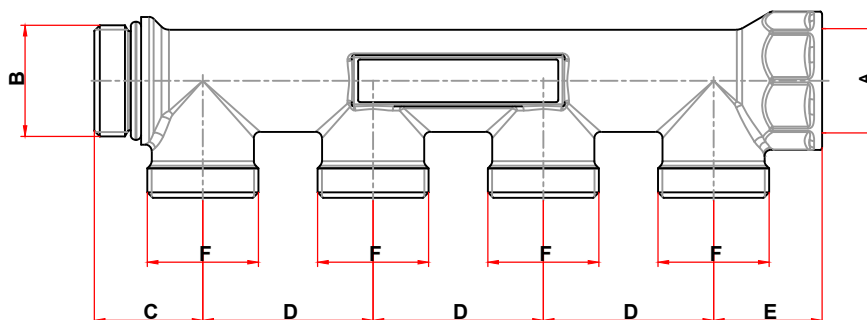

CS 200N

VIE	COD	SIZE	A	B	C	D	E	F
2	501705N	3/4" x EK	3/4"	3/4"	26.5	40	25.5	3/4" EK
	501704N	3/4" x M24						M24 x 1.5
	501701N	3/4" x 1/2"F						1/2"F
	506340N	3/4" x 1/2"M						1/2"M
	506344N	3/4" x 1/2"TP						1/2"TP
	501685N	1" x EK	1"	1"				3/4" EK
	501684N	1" x M24						M24 x 1.5
	501681N	1" x 1/2"F						1/2"F
	506348N	1" x 1/2"M						1/2"M
506352N	1" x 1/2"TP	1/2"TP						
3	501707N	3/4" x EK	3/4"	3/4"	26.5	40	25.5	3/4" EK
	501706N	3/4" x M24						M24 x 1.5
	501702N	3/4" x 1/2"F						1/2"F
	506341N	3/4" x 1/2"M						1/2"M
	506345N	3/4" x 1/2"TP						1/2"TP
	501687N	1" x EK	1"	1"				3/4" EK
	501686N	1" x M24						M24 x 1.5
	501682N	1" x 1/2"F						1/2"F
	506349N	1" x 1/2"M						1/2"M
506353N	1" x 1/2"TP	1/2"TP						
4	501709N	3/4" x EK	3/4"	3/4"	26.5	40	25.5	3/4" EK
	501708N	3/4" x M24						M24 x 1.5
	501703N	3/4" x 1/2"F						1/2"F
	506342N	3/4" x 1/2"M						1/2"M
	506346N	3/4" x 1/2"TP						1/2"TP
	501689N	1" x EK	1"	1"				3/4" EK
	501688N	1" x M24						M24 x 1.5
	501683N	1" x 1/2"F						1/2"F
	506350N	1" x 1/2"M						1/2"M
506354N	1" x 1/2"TP	1/2"TP						