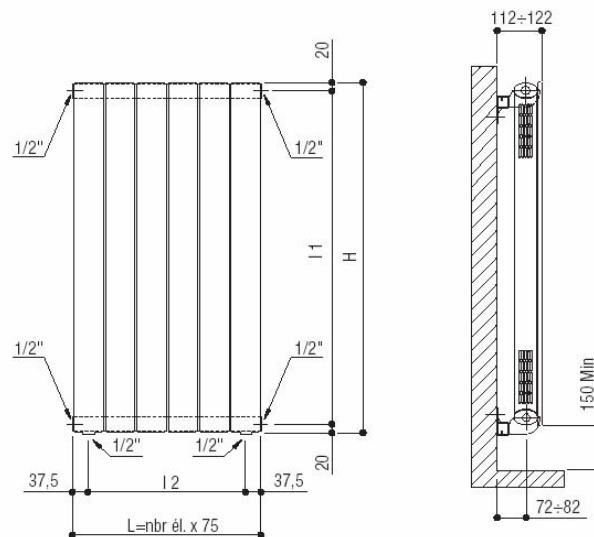

Pressione max esercizio: 4 bar
Max. working pressure: 4 bars

CARATTERISTICHE TECNICHE

- Costruzione in acciaio
- Collettori ovali 60x32 mm
- Elementi 70x11 mm con teste arrotondate
- n°6 attacchi da 1/2"
- mascherine in acciaio solidali al radiatore
- Verniciatura a "doppia mano" anaforesi e polveri epossidiche
- Kit fissaggio a muro a corredo
- Fissaggi in acciaio con regolazione distanza dal muro

TECHNICAL DATA

- Steel made
- Oval upright 60x32 mm
- element 70x11 mm with round heads
- n° 6 connections 1/2"
- fix grills
- Double painting: anaphoresis and powders
- Wall installation kit
- Steel fastening points with adjustable distance from the wall