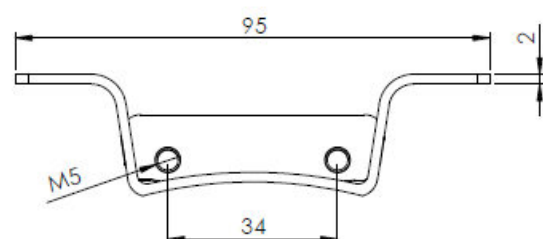

932501 ZILMET Wandhalterung ZWH – H

Konsole zur Wandmontage

- Geeignet für die Baureihe Zilflex H bis 25 Liter

Rev.00-04/2014 Technische Änderungen vorbehalten