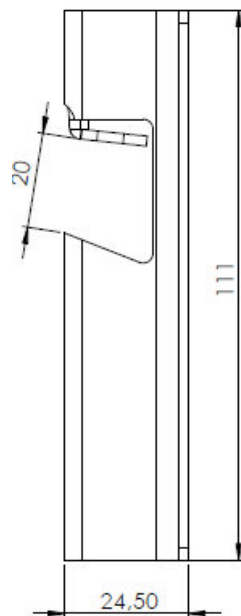

932501 ZILMET Wandhalterung ZWH – H

Konsole zur Wandmontage

- Geeignet für die Baureihe Zilflex H bis 25 Liter

Rev.00-04/2014 Technische Änderungen vorbehalten