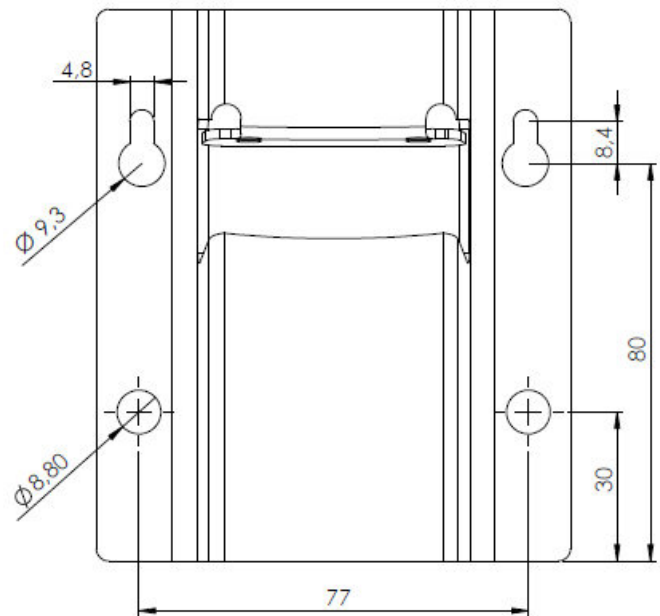

932501 ZILMET Wandhalterung ZWH – H

Konsole zur Wandmontage

- Geeignet für die Baureihe Zilflex H bis 25 Liter

Rev.00-04/2014 Technische Änderungen vorbehalten