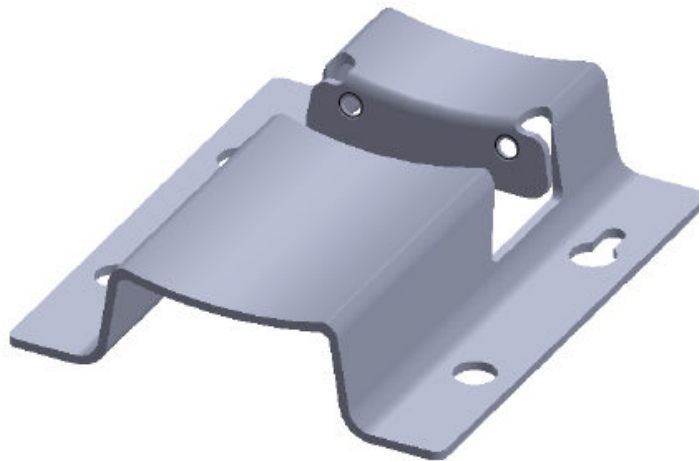

932501 ZILMET Wandhalterung ZWH – H

Konsole zur Wandmontage

- Geeignet für die Baureihe Zilflex H bis 25 Liter

Rev.00-04/2014 Technische Änderungen vorbehalten