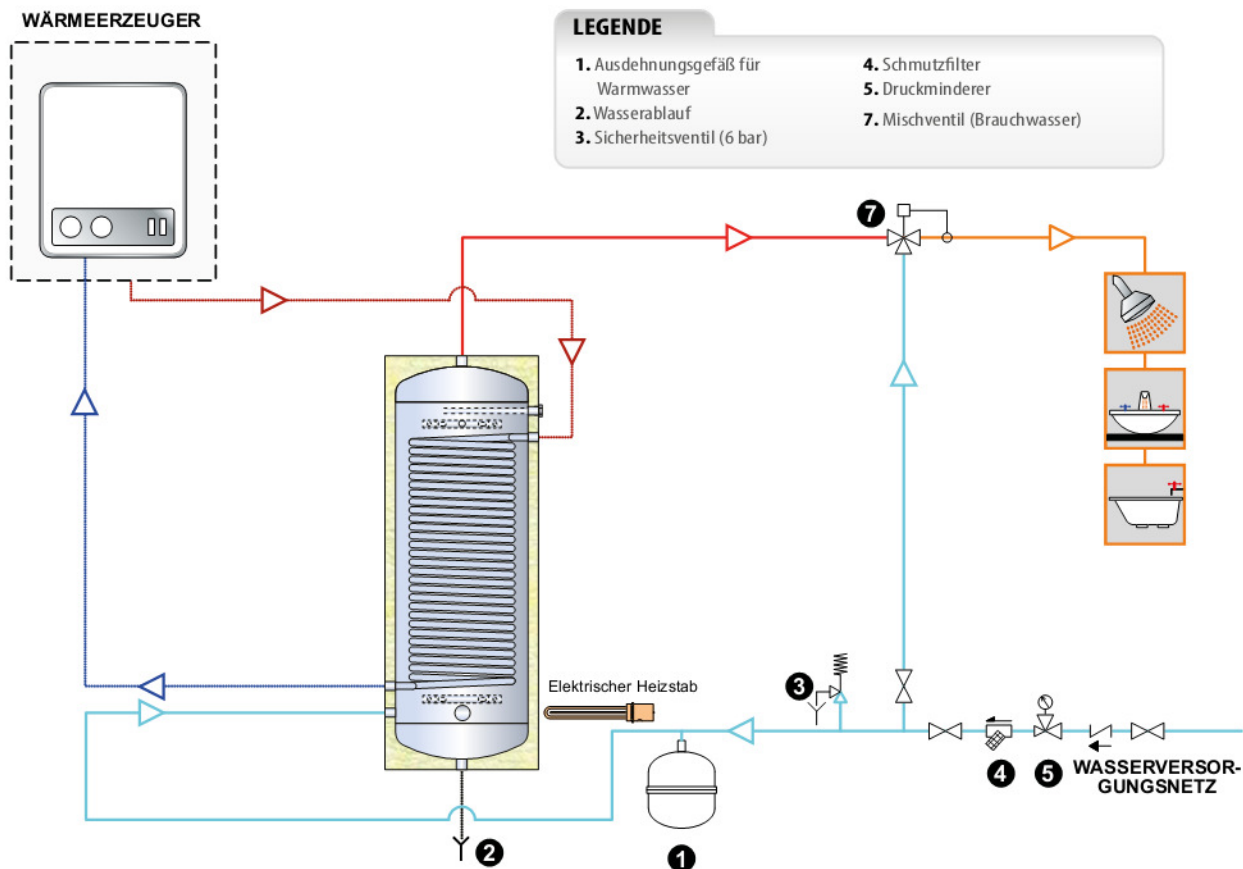

BMX - Wandspeicher aus Edelstahl AISI 316L

BMV - Emaillierter Wandspeicher

Wasserspeicher für WW-Produktion und -speicherung mit einem integrierten, schlangenförmigen Wärmetauscher. Der Wasserspeicher ist mittels eines Wandbefestigungssystems montierbar, sowohl in vertikaler, als auch in horizontaler Position.

TECHNISCHE EIGENSCHAFTEN

		BMX	BMV
Sanitär	Material:	Edelstahl AISI 316L	S 235 Jr-Qualitätsstahl
	Interner Schutz:	Beizen und Passivieren	Lebensmittelechte anorganische Emaillierung nach DIN 4753.3
	Externer Schutz:	Beizen und Passivieren	Rostschutzlackierung
	max. Betriebsdruck max. Betriebstemperatur:	6 bar / 95°C	8 bar / 95°C
Wärmetauscher	Material:	Edelstahl AISI 316L	S 235 Jr-Qualitätsstahl
	Interner Schutz:	Beizen und Passivieren	unverarbeitet
	Externer Schutz:	Beizen und Passivieren	Lebensmittelechte anorganische Emaillierung DIN 4753.3
	Typologie: max. Betriebsdruck/ max. Betriebstemperatur:	fixe Rohrschlange 12 bar / 95°C	12 bar / 95°C
Allgemeine Merkmale	Inhalt:	100 - 150 - 200 L	
	Garantie:	5 Jahre	5 Jahre
	Wärmedämmung:	25 mm Polyurethan-Hartschaum + PVC: Brandschutzklasse B3 (DIN 4102)	
	Kathodischer Schutz:	Magnesiumanode	
Referenzstandard:	- P.E.D. Richtlinie 97/23/EG Artikel 3 Abs. 3 (Druckgeräte) - MinErl. Nr.174 vom 6. April 2004 (Warmwasser-Richtlinie)		

Vorsicht: Das Aufbauschema dient lediglich als Prinzipschaubild und darf nicht als Ersatz für die Projektarbeit betrachtet werden

Der horizontale Einbau ist für Primärflüssigkeiten mit natürlicher Umwälzung nicht geeignet.

Inhalt (L)	Maße (mm)			Höhe (mm)		Anschluss			Oberfläche (m ²)	Gewicht (Kg)
	Ø	H	Ø Est	A	B	a w	d g i u	e		
100	400	875	450	165	115	1"1/4	1"	1/2"	0,70	35
150	450	1005	500	170	115	1"1/4	1"	1/2"	1,00	48
200	450	1255	500	170	115	1"1/4	1"	1/2"	1,20	52