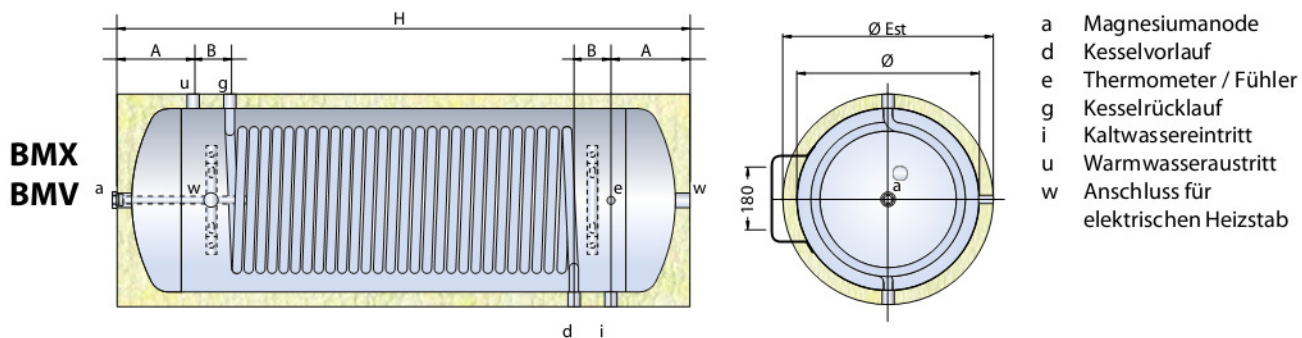

BMX - Wandspeicher aus Edelstahl AISI 316L

BMV - Emaillierter Wandspeicher

Wasserspeicher für WW-Produktion und -speicherung mit einem integrierten, schlangenförmigen Wärmetauscher. Der Wasserspeicher ist mittels eines Wandbefestigungssystems montierbar, sowohl in vertikaler, als auch in horizontaler Position.

TECHNISCHE EIGENSCHAFTEN

		BMX	BMV
Sanitär	Material:	Edelstahl AISI 316L	S 235 Jr-Qualitätsstahl
	Interner Schutz:	Beizen und Passivieren	Lebensmittelechte anorganische Emaillierung nach DIN 4753.3
	Externer Schutz:	Beizen und Passivieren	Rostschutzlackierung
	max. Betriebsdruck max. Betriebstemperatur:	6 bar / 95°C	8 bar / 95°C
Wärmetauscher	Material:	Edelstahl AISI 316L	S 235 Jr-Qualitätsstahl
	Interner Schutz:	Beizen und Passivieren	unverarbeitet
	Externer Schutz:	Beizen und Passivieren	Lebensmittelechte anorganische Emaillierung DIN 4753.3
	Typologie: max. Betriebsdruck/ max. Betriebstemperatur:	fixe Rohrschlange 12 bar / 95°C	12 bar / 95°C
Allgemeine Merkmale	Inhalt:	100 - 150 - 200 L	
	Garantie:	5 Jahre	5 Jahre
	Wärmedämmung:	25 mm Polyurethan-Hartschaum + PVC: Brandschutzklasse B3 (DIN 4102)	
	Kathodischer Schutz:	Magnesiumanode	
Referenzstandard:	- P.E.D. Richtlinie 97/23/EG Artikel 3 Abs. 3 (Druckgeräte) - MinErl. Nr.174 vom 6. April 2004 (Warmwasser-Richtlinie)		

Vorsicht: Das Aufbauschema dient lediglich als Prinzipschaubild und darf nicht als Ersatz für die Projektarbeit betrachtet werden

Der horizontale Einbau ist für Primärflüssigkeiten mit natürlicher Umwälzung nicht geeignet.

Inhalt (L)	Maße (mm)			Höhe (mm)		Anschluss			Oberfläche (m ²)	Gewicht (Kg)
	Ø	H	Ø Est	A	B	a w	d g i u	e		
100	400	875	450	165	115	1"1/4	1"	1/2"	0,70	35
150	450	1005	500	170	115	1"1/4	1"	1/2"	1,00	48
200	450	1255	500	170	115	1"1/4	1"	1/2"	1,20	52