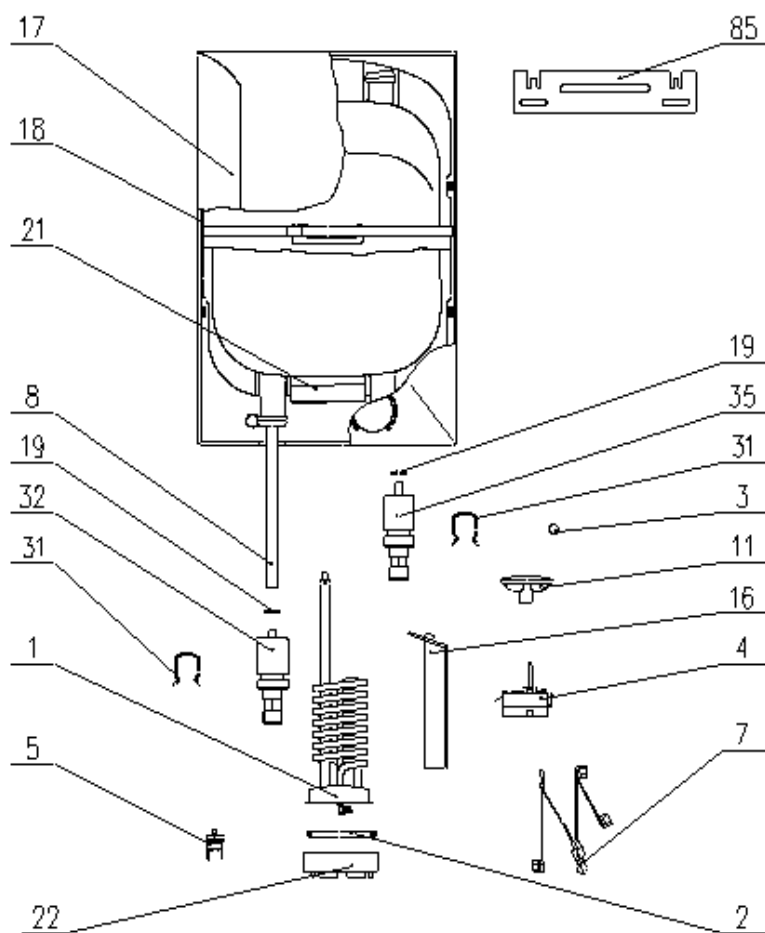

Type	Model	Art.Nr.	Marke	Version	Servicehinweis
TEG 0520 O/A	TEG50EVE	308257	EVENES	5.7.2010	00

351070

Position	Ident	Ersatzteilbeschreibung	Menge	Preis pro Stück [EUR]	Gültigkeit	Asko
0001	293203	HEIZKÖRPER 2000W 230V	1	0		
0001	580337	HEIZKÖRPER 2000W 230V	1	0		
0002	487155	DICHTUNG D57X3,5	1	0		
0003	482028	LINSE	1	0		
0004	580499	TEMPERATURREGLER KT165AC2A	1	0		
0005	580451	THERMISCHE SICHERUNG SO3DO093	1	0		
0007	765233	KONTROLLAMPE 50 B	1	0		
0008	326612	ABLAUFROHR D13X283MM	1	0		

Position	Ident	Ersatzteilbeschreibung	Menge	Preis pro Stück [EUR]	Gültigkeit	Asko
0011	487205	TEMPERATURREGLERKNOPF TEG 5 GDX EVS	1	0		
0016	308946	TRÄGER DES TEMPERATURREGLERS TEG 5	1	0		
0017	308252	GEHÄUSE - FRONTSEITE TEG 5 O EVE	1	0		
0018	308200	GEHÄUSE - RÜCKSEITE TEG 005-02	1	0		
0019	487160	DICHTUNG D13X2,5	2	0		
0021	307523	KESSEL TEG 0520 O/A	1	0		
0022	487147	KESSELMUTTER S75X4/D60X26	1	0		
0031	487162	ANSCHLUSSSICHERUNG	2	0		
0032	487391	ANSCHLUSS G1/2	1	0		
0035	487392	ANSCHLUSS MIT DIFFUSOR G1/2	1	0		