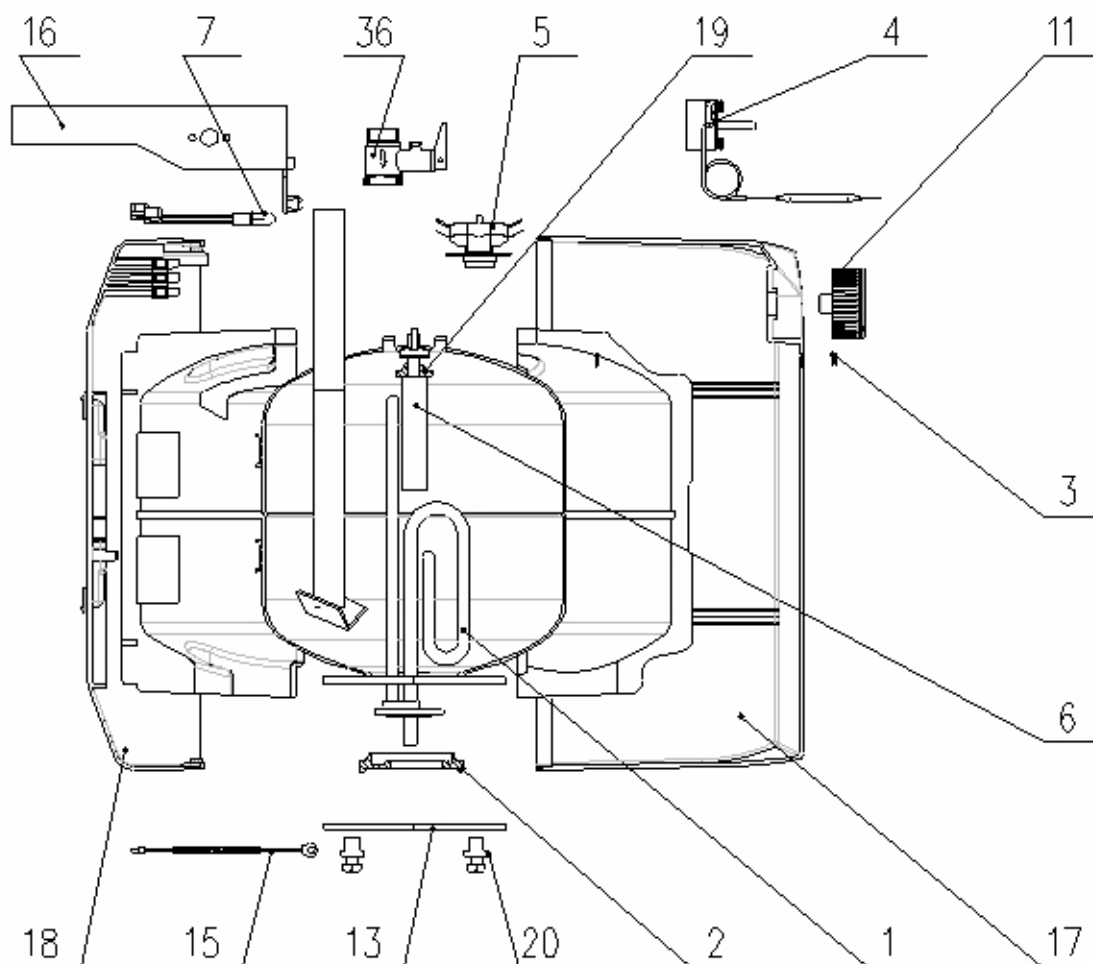

Type	Model	Art.Nr.	Marke	Version	Servicehinweis
GT 5 U	GT5UEVE	298061	EVENES	19.4.2010	00

## 351055

Position	Ident	Ersatzteilbeschreibung	Menge	Preis pro Stück [EUR]	Gültigkeit	Asko
0001	125652	HEIZKÖRPER 2000W 230V RCF TW	1	0		
0001	294289	HEIZKÖRPER 2000W 230V	1	0		
0002	580477	DICHTUNG D73/D36,5X10	1	0		
0003	482028	LINSE	1	0		
0004	580428	TEMPERATURREGLER KT165AG2A	1	0		
0004	766682	TEMPERATURREGLER GTLH 0388	1	0		
0005	580434	BIMETALLSICHERUNG 85 STC	1	0		

Position	Ident	Ersatzteilbeschreibung	Menge	Preis pro Stück [EUR]	Gültigkeit	Asko
0006	269438	OPFERANODE D25,5X65-M8	1	0		
0006	269438	OPFERANODE D25,5X65-M8	1	0		
0007	580427	KONTROLLAMPE	1	0		
0011	580430	KNOPF	1	0		
0013	580450	FLANSCH	1	0		
0015	765044	DRAHT MIT WIDERSTAND GT	1	0		
0016	292199	TRÄGER DES TEMPERATURREGLERS GT 5 O-U	1	0		
0016	298574	TRÄGER DES TEMPERATURREGLERS GT 5 O-U	1	0		
0017	302133	GEHÄUSE - FRONTSEITE GT 5 U EVS	1	0		
0018	306722	GEHÄUSE - RÜCKSEITE GT 5 O-U	1	0		
0019	580425	DICHTUNG D26/D8X10	1	0		
0020	580449	BUCHSE D17/D8,5X14	4	0		