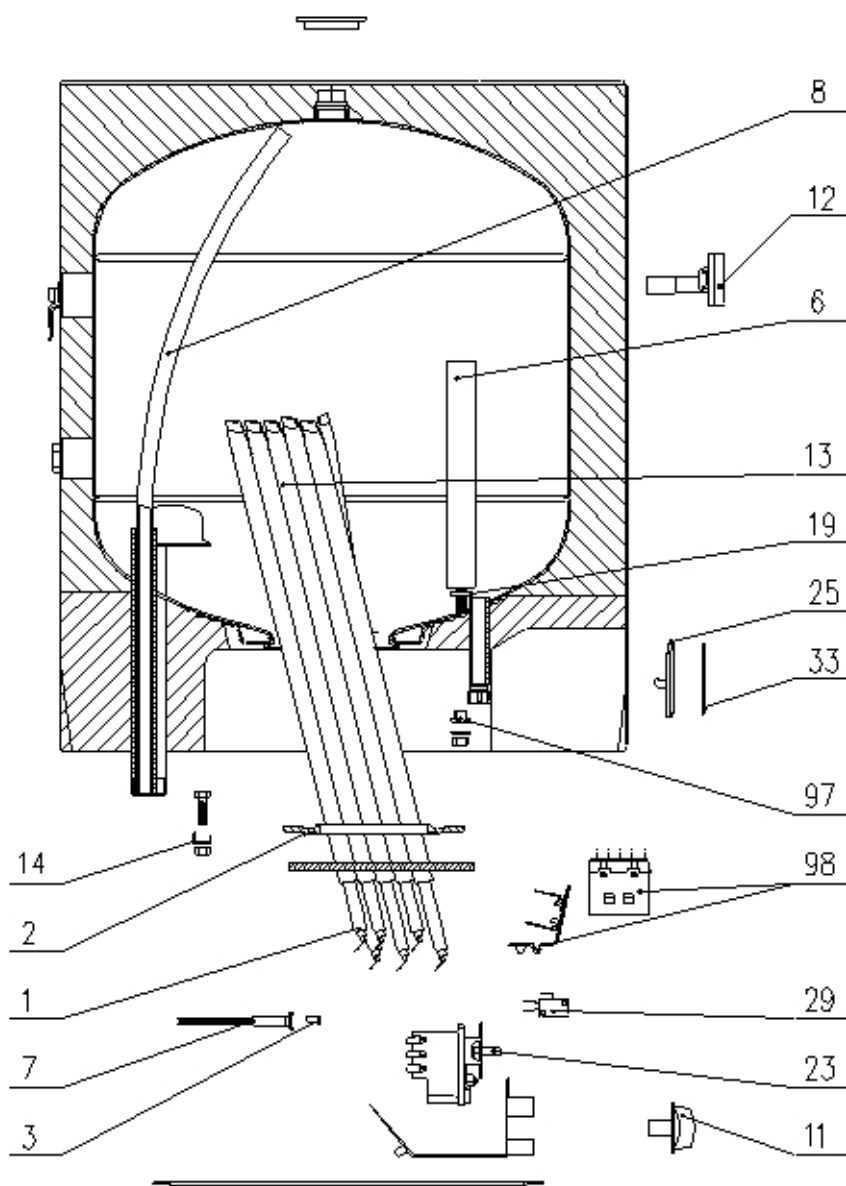

Type	Model	Art.Nr.	Marke	Version	Servicehinweis
OGB 100 Z	OGB100ZEVE	762886	EVENES	9.10.2008	00

351040

Position	Ident	Ersatzteilbeschreibung	Menge	Preis pro Stück [EUR]	Gültigkeit	Asko
0001	242102	HEIZKÖRPER 1000W 230V	6	0		
0001	242102	HEIZKÖRPER 1000W 230V	6	0		
0001	487060	HEIZKÖRPER 1000W 230V	6	0		

Position	Ident	Ersatzteilbeschreibung	Menge	Preis pro Stück [EUR]	Gültigkeit	Asko
0001	765205	HEIZKÖRPER 1000W 230V	6	0		
0002	482939	DICHTUNG 160/94X8	1	0		
0003	580359	LINSE D7X12	2	0		
0006	268069	OPFERANODE D25,5X340-M8	1	0		
0006	268069	OPFERANODE D25,5X340-M8	1	0		
0007	580358	KONTROLLAMPE	2	0		
0008	321287	ABLAUFROHR 1015MM	1	0		
0011	766269	TEMPERATURREGLERKNOPF TIKI WE	1	0		
0013	580087	FLANSCH	1	0		
0014	482940	SCHRAUBENHALTER	6	0		
0019	482950	DICHTUNG D18,8/D7,6X3	1	0		
0023	580487	THERMOSTAT M.THERMOSICHERUNG	1	0		
0025	580370	PLATTE	1	0		
0029	580393	SCHALTER	1	0		
0033	580369	AUFKLEBER OGB	1	0		
0097	487074	ISOLIERBUCHSE D17/D8X5	1	0		
0098	757111	RELAIS OGB Z	1	0		