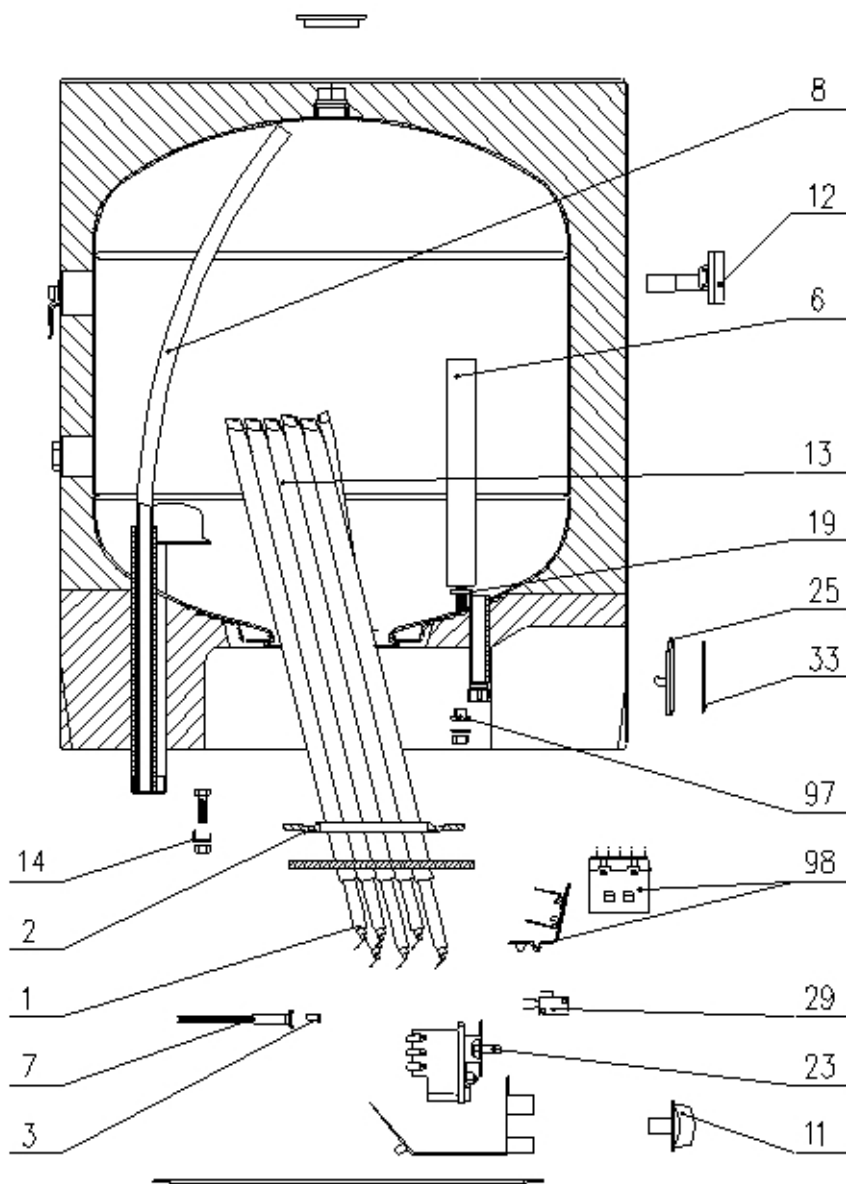

Type	Model	Art.Nr.	Marke	Version	Servicehinweis
OGB 80 Z	OGB80ZEVE	762885	EVENES	9.10.2008	00

351040

Position	Ident	Ersatzteilbeschreibung	Menge	Preis pro Stück [EUR]	Gültigkeit	Asko
0001	487060	HEIZKÖRPER 1000W 230V	6	0		
0001	765205	HEIZKÖRPER 1000W 230V	6	0		
0002	482939	DICHTUNG 160/94X8	1	0		

Position	Ident	Ersatzteilbeschreibung	Menge	Preis pro Stück [EUR]	Gültigkeit	Asko
0003	580359	LINSE D7X12	2	0		
0006	268069	OPFERANODE D25,5X340-M8	1	0		
0006	268069	OPFERANODE D25,5X340-M8	1	0		
0007	580358	KONTROLLAMPE	2	0		
0008	321302	ABLAUFROHR 865MM	1	0		
0011	766269	TEMPERATURREGLERKNOPF TIKI WE	1	0		
0013	580087	FLANSCH	1	0		
0014	482940	SCHRAUBENHALTER	6	0		
0019	482950	DICHTUNG D18,8/D7,6X3	1	0		
0023	580487	THERMOSTAT M.THERMOSICHERUNG	1	0		
0025	580370	PLATTE	1	0		
0029	580393	SCHALTER	1	0		
0033	580369	AUFKLEBER OGB	1	0		
0097	487074	ISOLIERBUCHSE D17/D8X5	1	0		
0098	757111	RELAIS OGB Z	1	0		