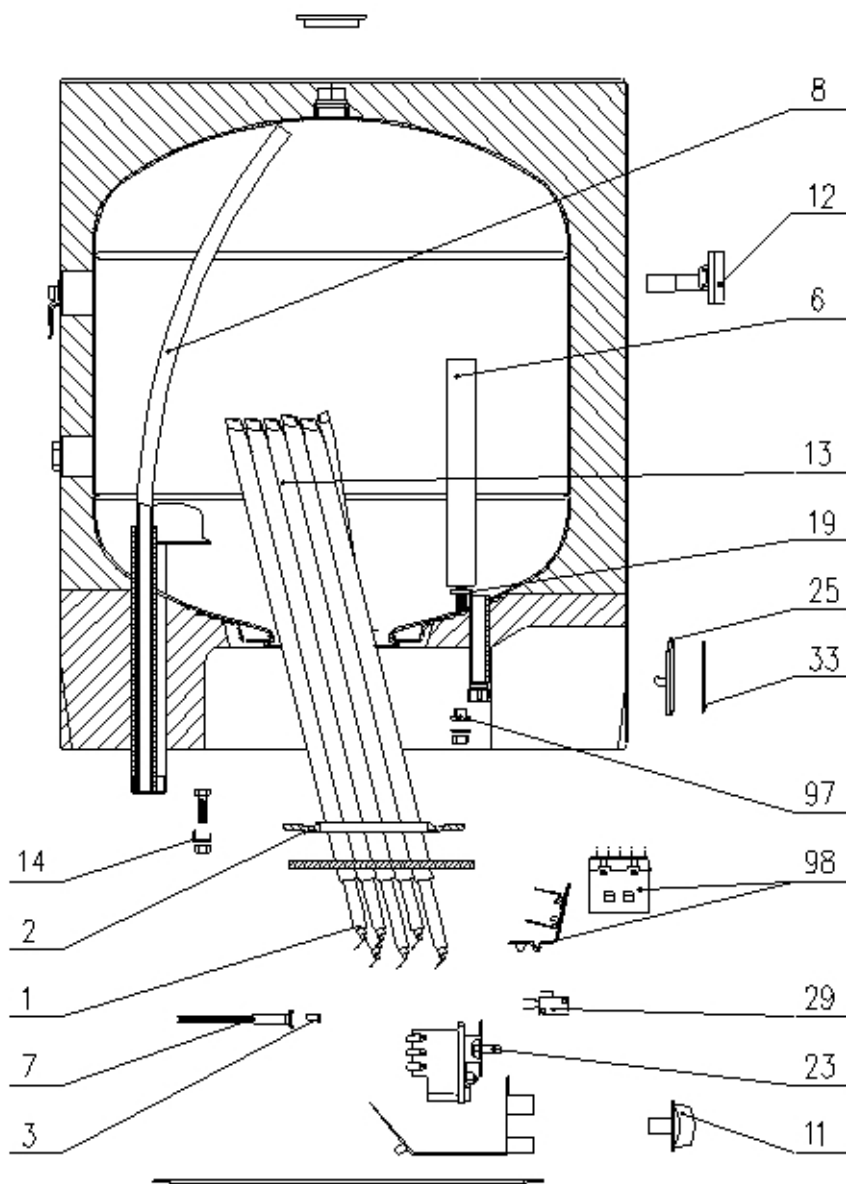

Type	Model	Art.Nr.	Marke	Version	Servicehinweis
OGB 150 Z	OGB150ZEVE	762888	EVENES	9.10.2008	00

351040

Position	Ident	Ersatzteilbeschreibung	Menge	Preis pro Stück [EUR]	Gültigkeit	Asko
0001	487060	HEIZKÖRPER 1000W 230V	6	0		
0001	765205	HEIZKÖRPER 1000W 230V	6	0		
0002	482939	DICHTUNG 160/94X8	1	0		

Position	Ident	Ersatzteilbeschreibung	Menge	Preis pro Stück [EUR]	Gültigkeit	Asko
0003	580359	LINSE D7X12	2	0		
0006	580025	OPFERANODE D26X450-M8	1	0		
0007	580358	KONTROLLAMPE	2	0		
0008	321331	ABLAUFROHR 1400MM	1	0		
0011	766269	TEMPERATURREGLERKNOPF TIKI WE	1	0		
0013	580087	FLANSCH	1	0		
0014	482940	SCHRAUBENHALTER	6	0		
0019	482950	DICHTUNG D18,8/D7,6X3	1	0		
0023	580487	THERMOSTAT M.THERMOSICHERUNG	1	0		
0025	580370	PLATTE	1	0		
0029	580393	SCHALTER	1	0		
0033	580369	AUFKLEBER OGB	1	0		
0097	487074	ISOLIERBUCHSE D17/D8X5	1	0		
0098	757111	RELAIS OGB Z	1	0		