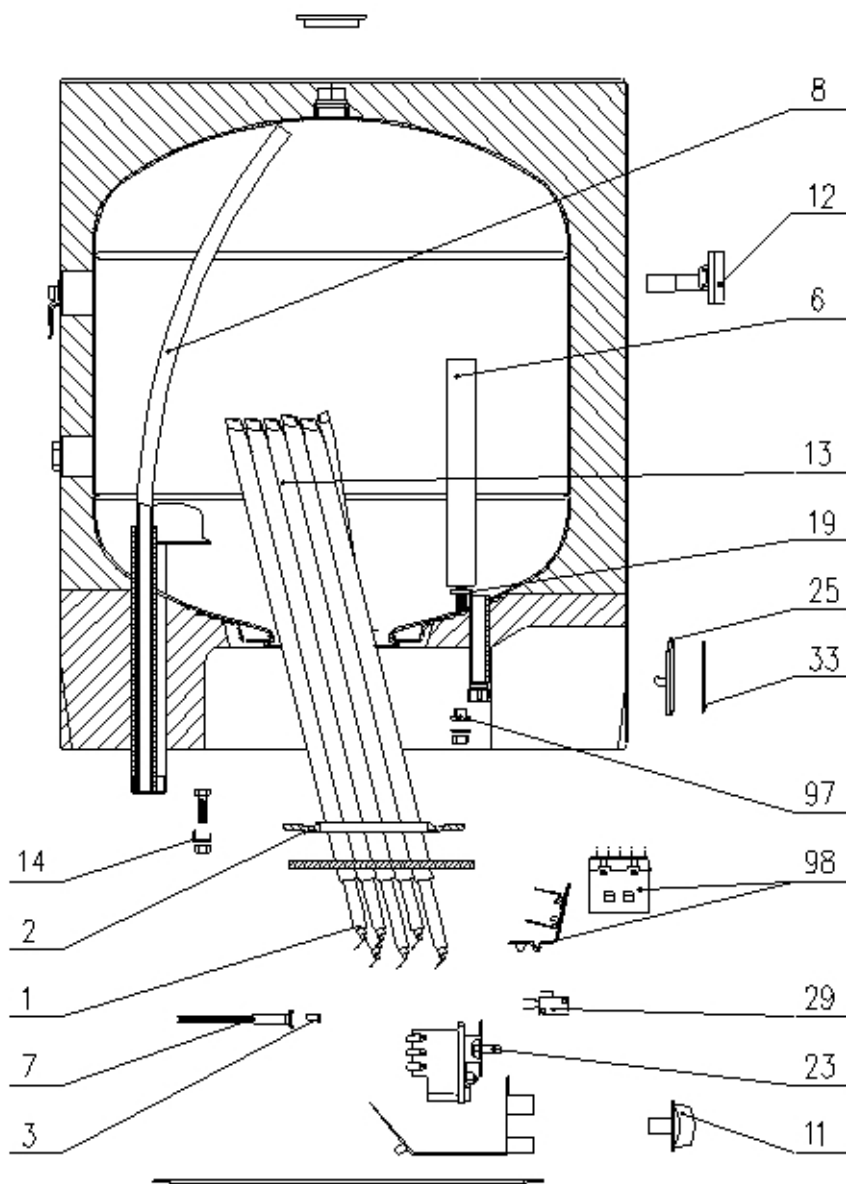

Type	Model	Art.Nr.	Marke	Version	Servicehinweis
OGB 120 Z	OGB120ZEVE	762887	EVENES	9.10.2008	00

351040

Position	Ident	Ersatzteilbeschreibung	Menge	Preis pro Stück [EUR]	Gültigkeit	Asko
0001	242102	HEIZKÖRPER 1000W 230V	6	0		
0001	242102	HEIZKÖRPER 1000W 230V	6	0		
0001	487060	HEIZKÖRPER 1000W 230V	6	0		

Position	Ident	Ersatzteilbeschreibung	Menge	Preis pro Stück [EUR]	Gültigkeit	Asko
0001	765205	HEIZKÖRPER 1000W 230V	6	0		
0002	482939	DICHTUNG 160/94X8	1	0		
0003	580359	LINSE D7X12	2	0		
0006	269182	OPFERANODE D25,5X450-M8	1	0		
0006	580025	OPFERANODE D26X450-M8	1	0		
0007	580358	KONTROLLAMPE	2	0		
0008	321289	ABLAUFROHR 1185MM	1	0		
0011	766269	TEMPERATURREGLERKNOPF TIKI WE	1	0		
0013	580087	FLANSCH	1	0		
0014	482940	SCHRAUBENHALTER	6	0		
0019	482950	DICHTUNG D18,8/D7,6X3	1	0		
0023	580487	THERMOSTAT M.THERMOSICHERUNG	1	0		
0025	580370	PLATTE	1	0		
0029	580393	SCHALTER	1	0		
0033	580369	AUFKLEBER OGB	1	0		
0097	487074	ISOLIERBUCHSE D17/D8X5	1	0		
0098	757111	RELAIS OGB Z	1	0		