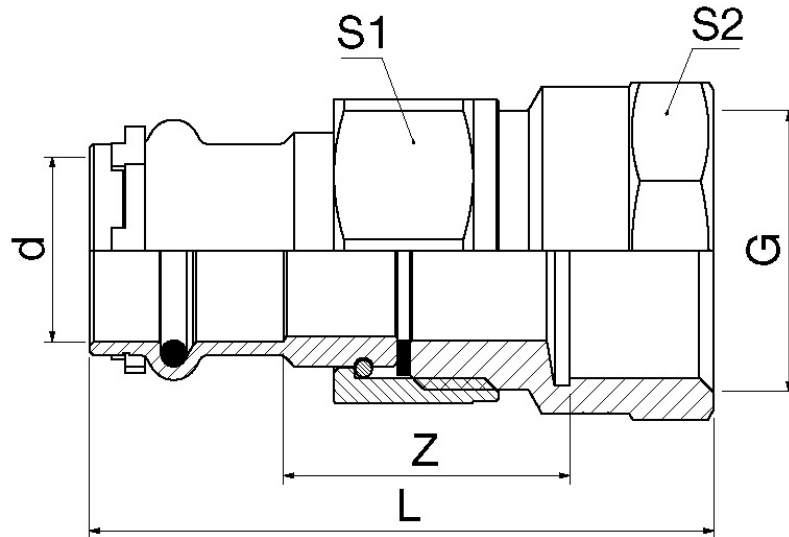

### Produktfoto

VC 330 G, Durchgangverschraubung mit IG, flachdichtend

### Verwendung

für die Kupferrohrinstallation

### Zubehör + Ersatzteile

O-Ring für Wasser SP 5501

**Technische Zeichnung**

**Maße**

NW	L	S1	S2	Z
Ø12mmx1/2"	53,5	29	27	22
Ø15mmx1/2"	59,5	29	27	24
Ø15mmx3/4"	64,5	29	30,5	28
Ø18mmx1/2"	59,5	29	27	24
Ø18mmx3/4"	64,5	29	30,5	28
Ø22mmx3/4"	65,5	36,5	36	29
Ø22mmx1"	74	36,5	40	35
Ø28mmx1"	69	45,5	42	28
Ø35mmx1 ¼"	78,5	52	50	32,1
Ø42mmx1 ½"	89	58,5	55	31,6
Ø54mmx2"	92,5	75	70	28,1

Artikelnummern			
Modell-Nr.	EAN-Nummer 3430650-	Nennweite	Bemerkungen
451ACX	207806	ø12mmx1/2"	
451CCX	207813	ø15mmx1/2"	
451CDX	207820	ø15mmx3/4"	
451ECX	207837	ø18mmx1/2"	
451EDX	207844	ø18mmx3/4"	
451GDX	207851	ø22mmx3/4"	
451GEX	207868	ø22mmx1"	
451HEX	207875	ø28mmx1"	
451JFX	207882	ø35mmx1 1/4"	
451KGX	207899	ø42mmx1 1/2"	
451LJX	207905	ø54mmx2"	