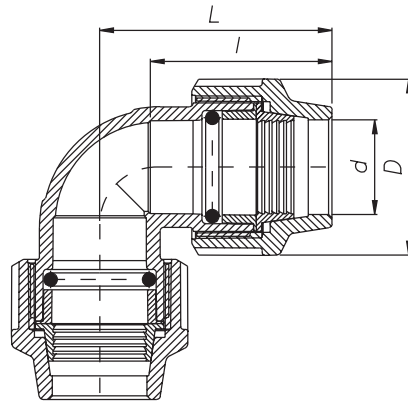

## CODE 1006

90° Elbow - 90° Winkel - Колено 90°

CODE	dxd [mm]	D [mm]	L [mm]	l [mm]	PN [bar]
1006016000001	16x16	42	50	60	16
1006020000001	20x20	46	51	63	16
1006025000001	25x25	55	63	79	16
1006032000001	32x32	63	71	88	16
1006040000001	40x40	79	80	106	16
1006050000001	50x50	96	100	125	16
1006063000001	63x63	115	123	151	16
1006076000001	75x75	129	136	177	16
1006091000001	90x90	155	156	204	16
1006111000001	110x110	183	201	258	16