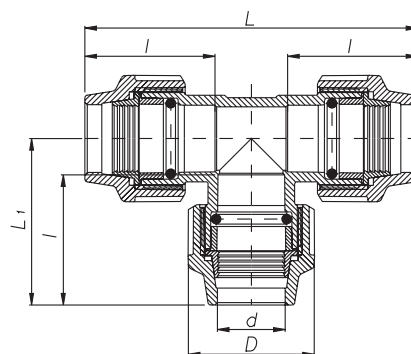

## CODE 1005

90° Tee- 90° T-stück - Тройник 90°

CODE	dxdxd [mm]	D [mm]	L [mm]	l [mm]	L <sub>1</sub> [mm]	PN [bar]
1005016000001	16x16x16	42	124	52	60	16
1005020000001	20x20x20	46	139	59	69	16
1005025000001	25x25x25	55	162	66	79	16
1005032000001	32x32x32	63	183	74	90	16
1005040000001	40x40x40	79	218	88	108	16
1005050000001	50x50x50	96	254	100	125	16
1005063000001	63x63x63	115	314	124	156	16
1005076000001	75x75x75	129	364	142	180	16
1005091000001	90x90x90	155	407	154	199	16
1005111000001	110x110x110	183	539	209	264	16