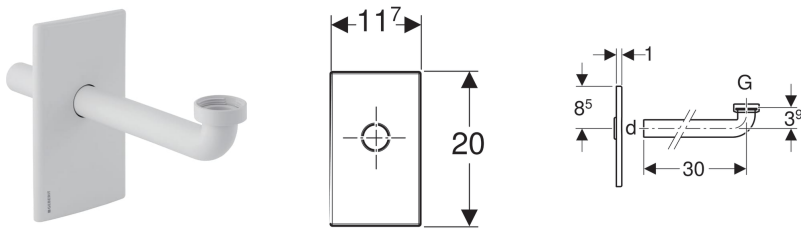

**Geberit Fertigbauset für Waschtisch, mit UP-Geruchsverschluss**

**Verwendungszwecke**

- Für Geberit Montageelemente für Waschtische, mit UP-Geruchsverschluss
- Nicht geeignet für Geberit Wandeinbaukästen

**Eigenschaften**

- Abdeckplatte bei Fertigmontage ± 3 cm höhenverstellbar

- Abdeckplatte drehbar
- Befestigung ohne Schrauben

**Lieferumfang**

- Abdeckplatte
- Flachdichtung
- Anschlussbogen ø 32 mm
- Dichtung ø 40 / 32 mm

Art-Nr.	Oberfläche / Farbe	d, ø	G	Werkstoff	VE1	VE2
115.416.11.1	weiß-alpin	32 mm	1 1/4 "	Kunststoff	1 St.	10 St.
115.416.21.1	hochglanz-verchromt	32 mm	1 1/4 "	Kunststoff	1 St.	10 St.
115.415.00.1	Edelstahl gebürstet	32 mm	1 1/4 "	Edelstahl	1 St.	10 St.