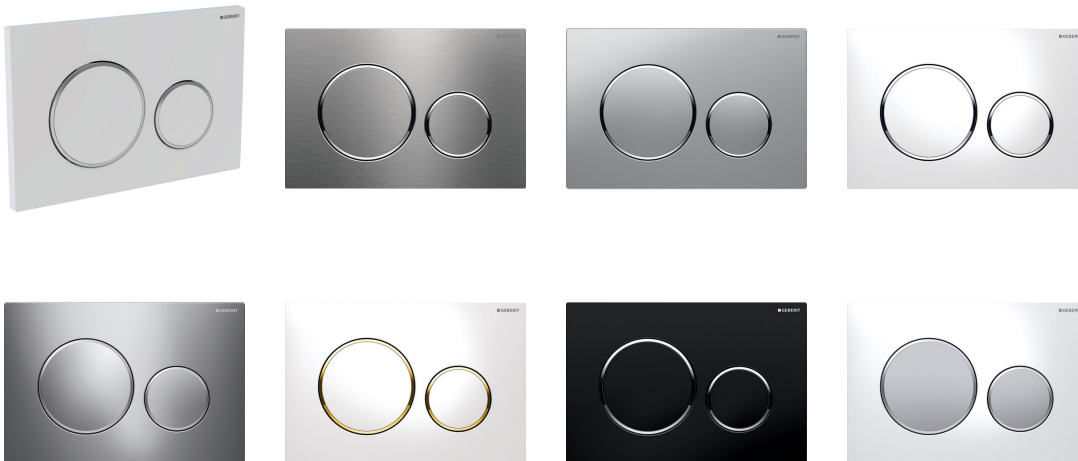

Geberit Betätigungsplatte Sigma20, für 2-Mengen-Spülung

Verwendungszwecke

- Zur Spülauslösung bei Geberit Sigma UP-Spülkästen

Eigenschaften

- Betätigung von vorne
- Drückerstangen schallgedämmt, werkzeuglose Schnelleinstellung

Technische Daten

Betätigungskraft | < 20 N

Lieferumfang

- Befestigungsrahmen
- 2 Distanzbolzen
- 2 Drückerstangen

Art.-Nr.	Oberfläche / Farbe	Werkstoff	VE1	VE2	VE3
115.882.KH.1	Platte und Tasten: hochglanz-verchromt Designringe: mattverchromt	Kunststoff	1 St.	10 St.	180 St.
115.882.KJ.1	Platte und Tasten: weiß Designringe: hochglanz-verchromt	Kunststoff	1 St.	10 St.	180 St.
115.882.KK.1	Platte und Tasten: weiß Designringe: vergoldet	Kunststoff	1 St.	10 St.	180 St.
115.882.KL.1	Platte: weiß Designringe und Tasten: mattverchromt	Kunststoff	1 St.	10 St.	180 St.
115.882.KM.1	Platte und Tasten: schwarz Designringe: hochglanz-verchromt	Kunststoff	1 St.	10 St.	180 St.
115.882.KN.1	Platte und Tasten: mattverchromt Designringe: hochglanz-verchromt	Kunststoff	1 St.	10 St.	180 St.
115.882.SN.1	Platte und Tasten: gebürstet, easy-to-clean-beschichtet Designringe: poliert	Edelstahl	1 St.	10 St.	

Zubehör

- Einschub für Geberit DuoFresh Stick, für Sigma UP-Spülkasten 12 cm
- Geberit Verlängerungsset für Sigma, Omega und Kappa UP-Spülkästen

-
- Nicht geeignet für Geberit UP-Spülkästen bis Ende 2001, Geberit UP-Spülkästen DuofixPur, KombifixPur, Kappa, Delta, Omega