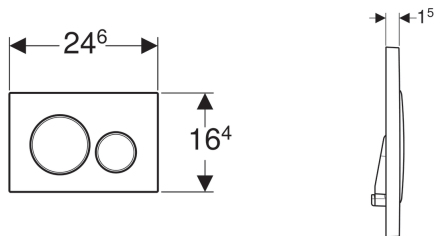

Geberit Betätigungsplatte Sigma20, für 2-Mengen-Spülung

Verwendungszwecke

- Zur Spülauslösung bei Geberit Sigma UP-Spülkästen

Eigenschaften

- Betätigung von vorne
- Drückerstangen schallgedämmt, werkzeuglose Schnelleinstellung

Technische Daten

Betätigungskraft | < 20 N

Lieferumfang

- Befestigungsrahmen
- 2 Distanzbolzen
- 2 Drückerstangen

Art.-Nr.	Oberfläche / Farbe	Werkstoff	VE1	VE2	VE3
115.882.KH.1	Platte und Tasten: hochglanz-verchromt Designringe: mattverchromt	Kunststoff	1 St.	10 St.	180 St.
115.882.KJ.1	Platte und Tasten: weiß Designringe: hochglanz-verchromt	Kunststoff	1 St.	10 St.	180 St.
115.882.KK.1	Platte und Tasten: weiß Designringe: vergoldet	Kunststoff	1 St.	10 St.	180 St.
115.882.KL.1	Platte: weiß Designringe und Tasten: mattverchromt	Kunststoff	1 St.	10 St.	180 St.
115.882.KM.1	Platte und Tasten: schwarz Designringe: hochglanz-verchromt	Kunststoff	1 St.	10 St.	180 St.
115.882.KN.1	Platte und Tasten: mattverchromt Designringe: hochglanz-verchromt	Kunststoff	1 St.	10 St.	180 St.
115.882.SN.1	Platte und Tasten: gebürstet, easy-to-clean-beschichtet Designringe: poliert	Edelstahl	1 St.	10 St.	