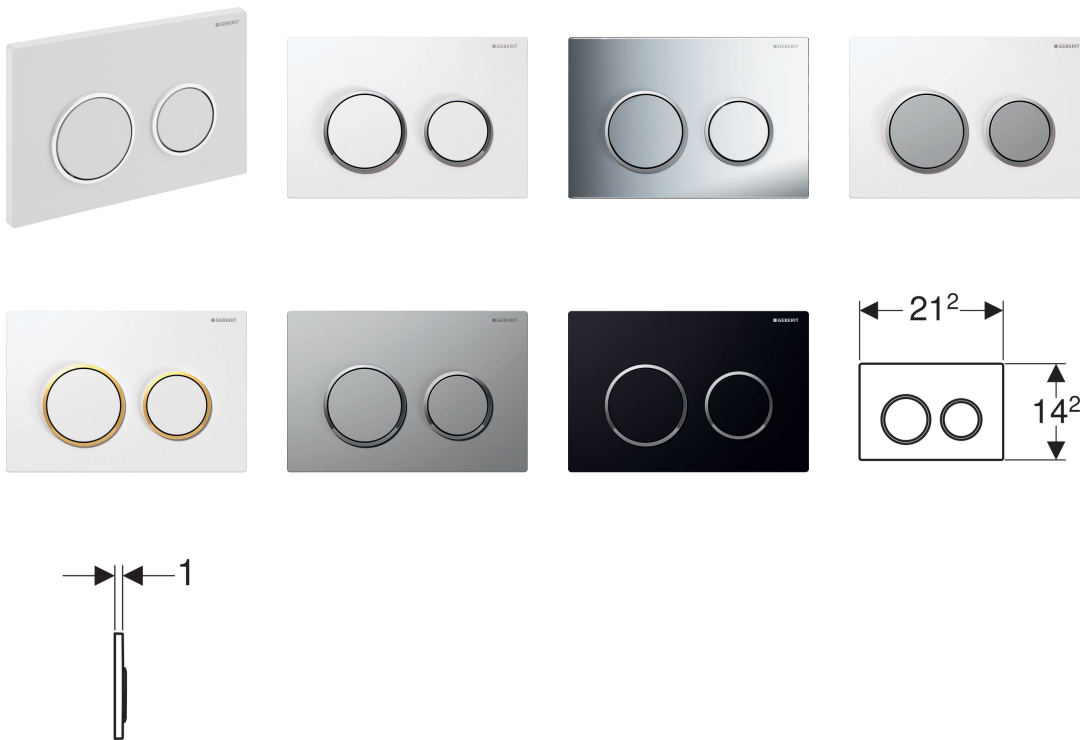

Geberit Betätigungsplatte Omega20, für 2-Mengen-Spülung

Verwendungszwecke

- Zur Spülauslösung bei Geberit Omega UP-Spülkästen

Eigenschaften

- Betätigung von oben oder von vorne
- Drückerstangen schallgedämmt, werkzeuglose Schnelleinstellung

Technische Daten

Betätigungskraft | < 20 N

Lieferumfang

- Befestigungsrahmen
- 2 Distanzbolzen
- 2 Drückerstangen
- Befestigungsmaterial

Art.-Nr.	Oberfläche / Farbe	Werkstoff	VE1	VE2
115.085.KH.1	Platte und Tasten: hochglanz-verchromt Designringe: mattverchromt	Kunststoff	1 St.	10 St.
115.085.KJ.1	Platte und Tasten: weiß Designringe: hochglanz-verchromt	Kunststoff	1 St.	10 St.
115.085.KK.1	Platte und Tasten: weiß Designringe: vergoldet	Kunststoff	1 St.	10 St.
115.085.KL.1	Platte: weiß Designringe und Tasten: mattverchromt	Kunststoff	1 St.	10 St.
115.085.KM.1	Platte und Tasten: schwarz Designringe: hochglanz-verchromt	Kunststoff	1 St.	10 St.
115.085.KN.1	Platte und Tasten: mattverchromt Designringe: hochglanz-verchromt	Kunststoff	1 St.	10 St.