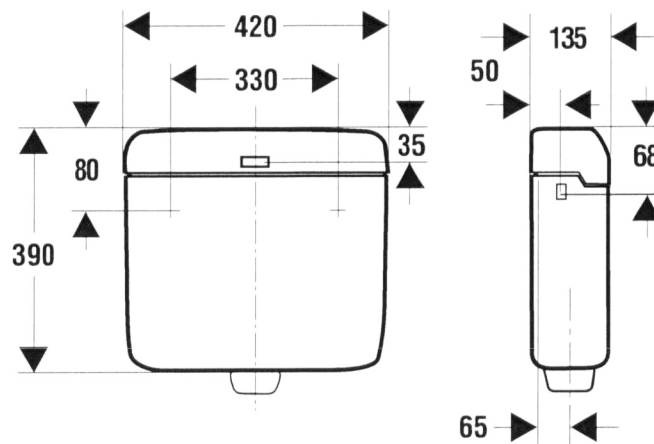

Spülkästen | Aufputz-Spülkästen

AP-Spülkasten 122.0001

- tiefhängend
- mit dreiseitigem Wasseranschluss
- für 2-Mengen-Spülung, 6 - 9 / 3 - 4,5 l
- mit komplettem Anschluss- und Montagezubehör
- bei mittigem Anschluss, Anschluss-Schlauch separat bestellen

Artikel-Nr.	Modell-Nr.	Farbe
455-0520	122.0001	weiß

AP-Spülkasten 152.2101

- aufgesetzt auf die WC-Keramik, 9 l
- für 2-Mengen-Spülung, 6 - 9 / 3 l
- mit dreiseitigem Wasseranschluss
- mit komplettem Anschluss- und Montagezubehör

Artikel-Nr.	Modell-Nr.	Farbe
450-8271	152.2101	weiß