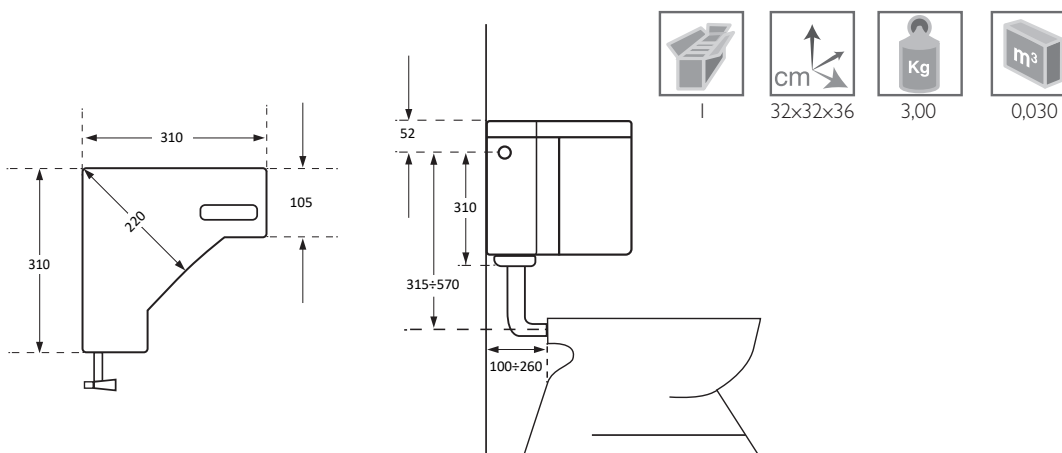

- ▶ Per installazioni a zaino in angolo.
 - ▶ Scocca in ABS con trattamento anti invecchiamento.
 - ▶ Capacità 9 litri con possibilità di regolazione.
 - ▶ Tasto economizzatore d'acqua start/stop.
 - ▶ Coibentazione anticondensa ed insonorizzante.
 - ▶ Allacciamento idrico destro, sinistro.
 - ▶ Galleggiante a scatola di alta qualità 3/8" compatto, rapido e silenzioso.
- ▶ For low level installation in corner position.
 - ▶ ABS body with anti-age treatment.
 - ▶ 9-liters capacity with the possibility to adjust the amount of water.
 - ▶ Single button with water-saving start/stop feature.
 - ▶ Anti-condensate and soundproofing insulation.
 - ▶ Water connection right or left .
 - ▶ High quality 3/8" compact floating valve, safe, quick and silent.

art. / item	descrizione / models	min. quant.	quant. x pallet
1050	Angolo bianca start/stop senza rubinetto Angolo start/stop flush without tap, white	1	50
1051	Angolo bianca start/stop con rubinetto Angolo start/stop flush with tap, white	1	50

◀ info packing

1

32x32x36

3,00

0,030