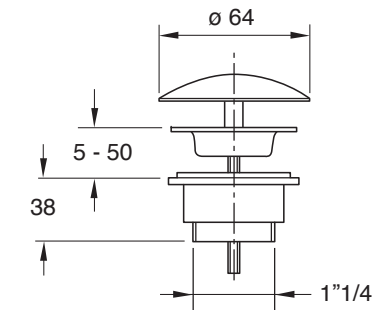

Materiale: ottone
Material: brass

Colore: cromato
Colour: chrome-plated

Codice / Code	Descrizione / Description	Euro	Conf./Pack
0941OT54S 7	Attacco filettato 1" 1/4, con troppo pieno e controdado Threaded connection 1" 1/4, with overflow and lock-nut		50

Materiale: ottone
Material: brass

Colore: cromato
Colour: chrome-plated

Piletta in ottone cromato per lavabo e bidet, dotata di copertura per scarico libero e sempre aperto, senza tappo

Waste in chrome-plated brass, with covering fixed plug always open for wash-basin and bidet

Materiale: ottone
Material: brass

Colore: cromato
Colour: chrome-plated

Codice / Code	Descrizione / Description	Euro	Conf./Pack
0951OT54S 7	Attacco filettato 1" 1/4, con vite inox centrale e controcoppa cilindrica Threaded connection 1" 1/4, with central stainless steel screw cilindric lock-nut		50

Codice / Code	Descrizione / Description	Euro	Conf./Pack
0961OT54S 7	Attacco filettato 1" 1/4, con vite inox centrale e controcoppa cilindrica Threaded connection 1" 1/4, with central stainless steel screw cilindric lock-nut		50