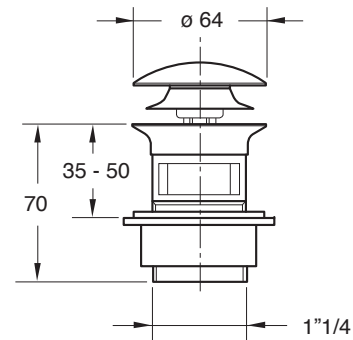

Materiale: ottone
Material: brass

Colore: cromato
Colour: chrome-plated

Codice / Code	Descrizione / Description	Euro	Conf./Pack
0941OT54S 7	Attacco filettato 1" 1/4, con troppo pieno e controdado Threaded connection 1" 1/4, with overflow and lock-nut		50

Codice / Code	Descrizione / Description	Euro	Conf./Pack
0943OT54S 7	Attacco filettato 1" 1/4, con troppo pieno e controcoppa cilindrica Threaded connection 1" 1/4, with overflow and cilindric lock-nut		50
0945OT54S 7	Attacco filettato 1" 1/4, senza troppo pieno e con controcoppa cilindrica Threaded connection 1" 1/4, without overflow and cilindric lock-nut		50

Materiale: ottone
Material: brass

Colore: cromato
Colour: chrome-plated

Codice / Code	Descrizione / Description	Euro	Conf./Pack
0951OT54S 7	Attacco filettato 1" 1/4, con vite inox centrale e controcoppa cilindrica Threaded connection 1" 1/4, with central stainless steel screw cilindric lock-nut		50

Codice / Code	Descrizione / Description	Euro	Conf./Pack
0961OT54S 7	Attacco filettato 1" 1/4, con vite inox centrale e controcoppa cilindrica Threaded connection 1" 1/4, with central stainless steel screw cilindric lock-nut		50