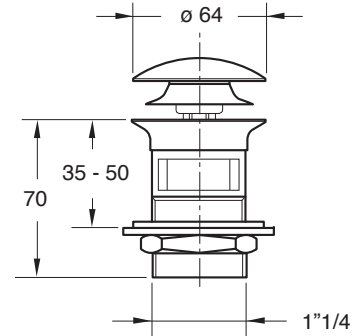

Materiale: ottone
Material: brass

Colore: cromato
Colour: chrome-plated

Codice / Code	Descrizione / Description	Euro	Conf./Pack
0941OT54S 7	Attacco filettato 1" 1/4, con troppo pieno e controdado Threaded connection 1" 1/4, with overflow and lock-nut		50

Codice / Code	Descrizione / Description	Euro	Conf./Pack
0943OT54S 7	Attacco filettato 1" 1/4, con troppo pieno e controcoppa cilindrica Threaded connection 1" 1/4, with overflow and cilindric lock-nut		50
0945OT54S 7	Attacco filettato 1" 1/4, senza troppo pieno e con controcoppa cilindrica Threaded connection 1" 1/4, without overflow and cilindric lock-nut		50

Materiale: ottone
Material: brass

Colore: cromato
Colour: chrome-plated

Codice / Code	Descrizione / Description	Euro	Conf./Pack
0951OT54S 7	Attacco filettato 1" 1/4, con vite inox centrale e controcoppa cilindrica Threaded connection 1" 1/4, with central stainless steel screw cilindric lock-nut		50

Codice / Code	Descrizione / Description	Euro	Conf./Pack
0961OT54S 7	Attacco filettato 1" 1/4, con vite inox centrale e controcoppa cilindrica Threaded connection 1" 1/4, with central stainless steel screw cilindric lock-nut		50