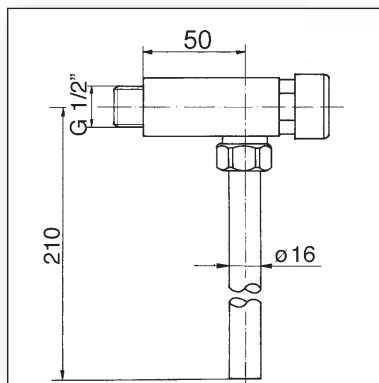

Der **655er**

50%

Wasser-Ersparnis
Water Saving

Merkmale

- **Kompakter Urinal Sparspüler **eco** mit Wasserersparnis bis zu 50 %**
- Mit großem Druckelement und Bedienung von vorne
- Vandalensichere Ganzmetall-Ausführung
- Gute, kraftvolle Spülleistung auch bei niedrigem Druck
- Geeignet für alle handelsüblichen Urinal-Becken
- **Compact Urinal **eco**-Flusher for Watersaving up to 50 %**
- Big Push Button for high Convenience
- Vandal-Proof for Public Areas (Full Metal)
- Powerful Flushing Performance, even at lower Pressure
- Suitable for all Standard Urinal Bowls

CETUS

Technik

- Mit Druckknopfbetätigung (Ganzmetall)
- Ab Fließdruck 0,5 bar bis 5,0 bar
- Spülmenge ca. 1,5 Liter / Spülung (bei ca. 2 bar FD nach DIN 12541)
DIN-Kategorie: Sehr sparsam im Wasserverbrauch !
- Spülleistung ca. 0,4 Liter / Sek. in ca. 4 Sek. Spülzeit, werksseitig eingestellt (bei ca. 2 bar FD nach DIN 12541)
- Anschlussgewinde 1/2", ohne Vorabspernung
- Lieferumfang: Spülrohr 16 x 180 mm, Urinal-Verbinder, Rosette, Reinigungsnadel
- Gewicht: ca. 500 gr., VPE: 50 St.

- Push Button Operated (Full Brass)
- Min. Pressure 0,5 bar to max. 5 bar
- Flushing Volume abt. 1,5 Litres (at abt. 2 bar acc. DIN 12541) DIN-Category: Active Water Saving !
- Flushing Performance abt. 0,4 Litres / Sec. in abt. 4 Sec. Flushing Time, pre-set (at abt. 2 bar acc. DIN 12541)
- Connection 1/2", without Stop-Valve
- Supplied with: Pipe 16 x 180 mm, Urinal Connector, Rosette and Cleaning Needle
- Weight abt. 500 grs., 50 Units/Box

Modelle

- Art. 655 21 80** • **Urinal Sparspüler **eco** 1/2"**, ohne Vorabspernung
- Urinal **eco**-Flusher 1/2"**, without Stop-Valve
- Art. 644 26 55** • für BENELUX

Gute Spülleistung !
Powerful Flushing !