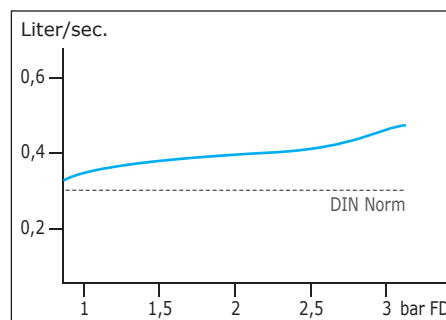

Der **655er**

50%

Wasser-Ersparnis
Water Saving

Merkmale

- **Kompakter Urinal Sparspüler **eco** mit Wasserersparnis bis zu 50 %**
- Mit großem Druckelement und Bedienung von vorne
- Vandalensichere Ganzmetall-Ausführung
- Gute, kraftvolle Spülleistung auch bei niedrigem Druck
- Geeignet für alle handelsüblichen Urinal-Becken
- **Compact Urinal **eco**-Flusher for Watersaving up to 50 %**
- Big Push Button for high Convenience
- Vandal-Proof for Public Areas (Full Metal)
- Powerful Flushing Performance, even at lower Pressure
- Suitable for all Standard Urinal Bowls

CETUS

Technik

- Mit Druckknopfbetätigung (Ganzmetall)
- Ab Fließdruck 0,5 bar bis 5,0 bar
- Spülmenge ca. 1,5 Liter / Spülung (bei ca. 2 bar FD nach DIN 12541)
DIN-Kategorie: Sehr sparsam im Wasserverbrauch !
- Spülleistung ca. 0,4 Liter / Sek. in ca. 4 Sek. Spülzeit, werksseitig eingestellt (bei ca. 2 bar FD nach DIN 12541)
- Anschlussgewinde 1/2", ohne Vorabspernung
- Lieferumfang: Spülrohr 16 x 180 mm, Urinal-Verbinder, Rosette, Reinigungsnadel
- Gewicht: ca. 500 gr., VPE: 50 St.

- Push Button Operated (Full Brass)
- Min. Pressure 0,5 bar to max. 5 bar
- Flushing Volume abt. 1,5 Litres (at abt. 2 bar acc. DIN 12541) DIN-Category: Active Water Saving !
- Flushing Performance abt. 0,4 Litres / Sec. in abt. 4 Sec. Flushing Time, pre-set (at abt. 2 bar acc. DIN 12541)
- Connection 1/2", without Stop-Valve
- Supplied with: Pipe 16 x 180 mm, Urinal Connector, Rosette and Cleaning Needle
- Weight abt. 500 grs., 50 Units/Box

Modelle

- Art. 655 21 80** • **Urinal Sparspüler **eco** 1/2"**, ohne Vorabspernung
- Urinal **eco**-Flusher 1/2"**, without Stop-Valve
- Art. 644 26 55** • für BENELUX

Gute Spülleistung !
Powerful Flushing !