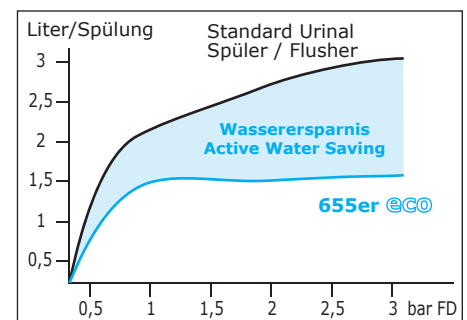

Der **655er**

50%

Wasser-Ersparnis
Water Saving

Merkmale

- **Kompakter Urinal Sparspüler **eco** mit Wasserersparnis bis zu 50 %**
- Mit großem Druckelement und Bedienung von vorne
- Vandalensichere Ganzmetall-Ausführung
- Gute, kraftvolle Spülleistung auch bei niedrigem Druck
- Geeignet für alle handelsüblichen Urinal-Becken
- **Compact Urinal **eco**-Flusher for Watersaving up to 50 %**
- Big Push Button for high Convenience
- Vandal-Proof for Public Areas (Full Metal)
- Powerful Flushing Performance, even at lower Pressure
- Suitable for all Standard Urinal Bowls

CETUS

Technik

- Mit Druckknopfbetätigung (Ganzmetall)
- Ab Fließdruck 0,5 bar bis 5,0 bar
- Spülmenge ca. 1,5 Liter / Spülung (bei ca. 2 bar FD nach DIN 12541)
DIN-Kategorie: Sehr sparsam im Wasserverbrauch !
- Spülleistung ca. 0,4 Liter / Sek. in ca. 4 Sek. Spülzeit, werksseitig eingestellt (bei ca. 2 bar FD nach DIN 12541)
- Anschlussgewinde 1/2", ohne Vorabspernung
- Lieferumfang: Spülrohr 16 x 180 mm, Urinal-Verbinder, Rosette, Reinigungsnadel
- Gewicht: ca. 500 gr., VPE: 50 St.

- Push Button Operated (Full Brass)
- Min. Pressure 0,5 bar to max. 5 bar
- Flushing Volume abt. 1,5 Litres (at abt. 2 bar acc. DIN 12541) DIN-Category: Active Water Saving !
- Flushing Performance abt. 0,4 Litres / Sec. in abt. 4 Sec. Flushing Time, pre-set (at abt. 2 bar acc. DIN 12541)
- Connection 1/2", without Stop-Valve
- Supplied with: Pipe 16 x 180 mm, Urinal Connector, Rosette and Cleaning Needle
- Weight abt. 500 grs., 50 Units/Box

Modelle

- Art. 655 21 80** • **Urinal Sparspüler **eco** 1/2"**, ohne Vorabspernung
- Urinal **eco**-Flusher 1/2"**, without Stop-Valve
- Art. 644 26 55** • für BENELUX

Gute Spülleistung !
Powerful Flushing !