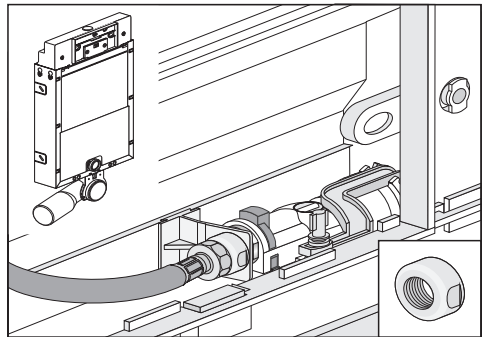

311 413.00 - II/08

Passend zu Geberit-UPK

| Modell | Baujahr |
|---------|-------------|
| 10.500 | 1970 - 1974 |
| 10.600 | 1975 - 1978 |
| 10.400 | 1978 - 1986 |
| 10.800 | 1975 - 1987 |
| 110.800 | 1988 - 1998 |