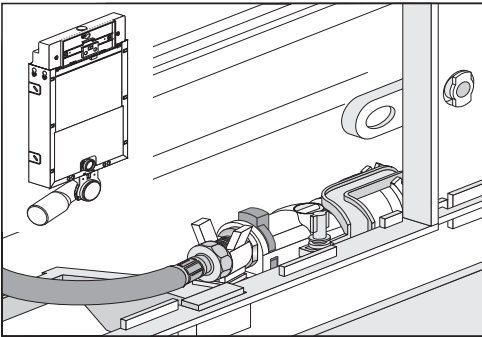

311 413.00 - II/08

Passend zu Geberit-UPK

| Modell | Baujahr |
|---------|-------------|
| 10.500 | 1970 - 1974 |
| 10.600 | 1975 - 1978 |
| 10.400 | 1978 - 1986 |
| 10.800 | 1975 - 1987 |
| 110.800 | 1988 - 1998 |