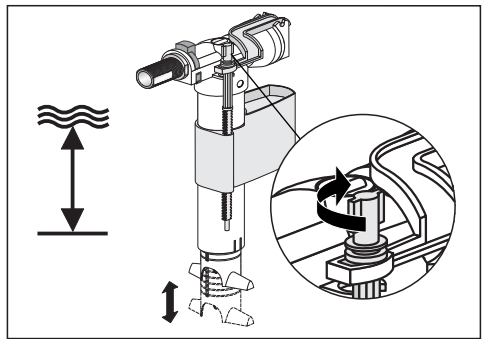

311 413.00 - II/08

Passend zu Geberit-UPK

| Modell | Baujahr |
|---------|-------------|
| 10.500 | 1970 - 1974 |
| 10.600 | 1975 - 1978 |
| 10.400 | 1978 - 1986 |
| 10.800 | 1975 - 1987 |
| 110.800 | 1988 - 1998 |