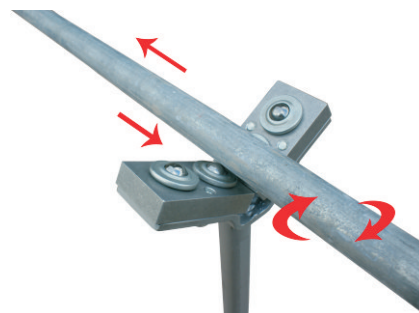

ART. 00150.0 TREPPIEDE REGGITUBO MULTIUSO

Tubi fino a 6" possono ruotare e traslare contemporaneamente senza attriti, grazie a robuste sfere d'acciaio con portata di 50 kg. ciascuna .

Up to 6" pipes can rotate and shift at the same time frictionless thanks to strong steels wheel that can support up to 50 kg each.

Stabile Stahlkugeln mit einer Tragfähigkeit von je 50 kg.

Treppiede stabile e robusto. Altezza regolabile da 65 a 100 cm .
Strong and stable tripod. Adjustable height from 65 to 100 cm.
Stativ stabil und robust. Höhe von 65 bis 100 cm einstellbar.

Possibilità di colore personalizzato.
Possibility of customized color.
Möglichkeit der individuellen Farbgebung.

Praticità e facilità d'apertura e chiusura. Attrezzo compatto del peso di 5, kg
Handy and easy to open and close. Very smart tool , its weight is just 5 kg
Praktisch und leicht zusammen klappbar, Gewicht 5 kg. Dim. 80X16X16

Multiuso. Può facilmente essere usato come stabile supporto per altri impieghi.

Multipurpose. Can easily be used as a stable support for other uses.

Mehrzweck. Kann leicht als stabile Stütze für andere Anwendungen verwendet werden.