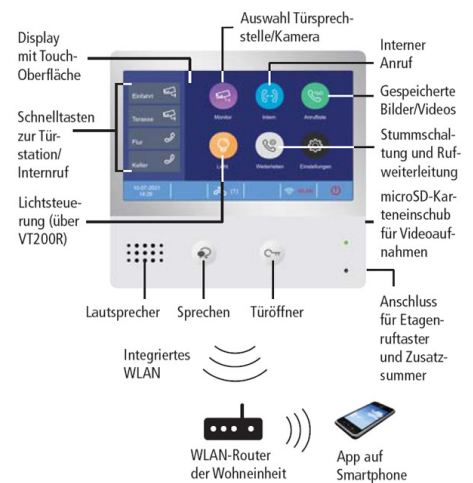

Pro Wohneinheit 1x VT200MW und bis zu 2 weitere Innenstationen VT200MB möglich.