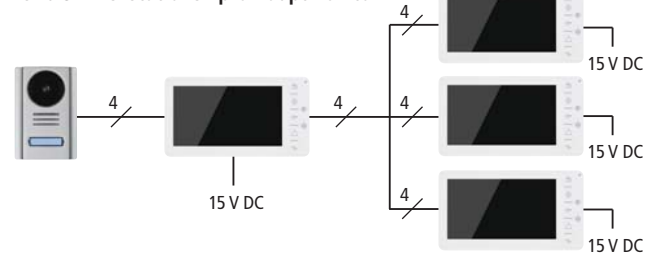

Der flache Monitor mit 7 Zoll LCD-Display dient als Innenstation und wird über ein 4-adriges Kabel mit der Außenstation verbunden. Ein elektrischer 12 V DC Türöffner (nicht mitgeliefert) kann bei Bedarf an der Türsprechstation oder am Hauptmonitor über zwei zusätzliche Drähte angeschlossen werden – ganz ohne zusätzlichen Trafo. Der Türöffner kann jederzeit bequem durch Tastendruck am Monitor aktiviert werden. Wer sehen möchte, was vor der Haustür geschieht, kann die Kamera auch jederzeit zur optischen Kontrolle per Tastendruck einschalten. Jedes Set ist durch drei Zusatz-Innenstationen pro Ruftaste erweiterbar. Zwischen den einzelnen Innenstation kann intern gesprochen werden und Türgespräche können weitergeleitet werden.

- 2 x Innenstation (inkl. Wandhalterung)
- Türsprechstation mit zwei Ruftasten
- 2 x Steckernetzgerät mit ca. 1,1 m Kabel
- Verlängerungskabel für Netzgeräte 1,8 m
- Anschlusslitzen

VT38/2 SET Art.Nr. 28 211
EAN 4015162282115

Pentatech-Kanal auf

Video ansehen

Außenstation

Innenstation

Anschluss-Schemen

Bis zu 3 Innenstationen pro Hauptmonitor

VT38/2 mit 2 Ruftasten und 2 Hauptmonitoren

Optionales Zubehör

Zusatz-Innenstation

- Bis zu drei Zusatz-Innenstationen können an jeden Hauptmonitor angeschlossen werden.

VT38M Art.Nr. 28 212
EAN 4015162282122

Zusatz-Audio-Innenstation

VT38A Art.Nr. 28 213
EAN 401516282139