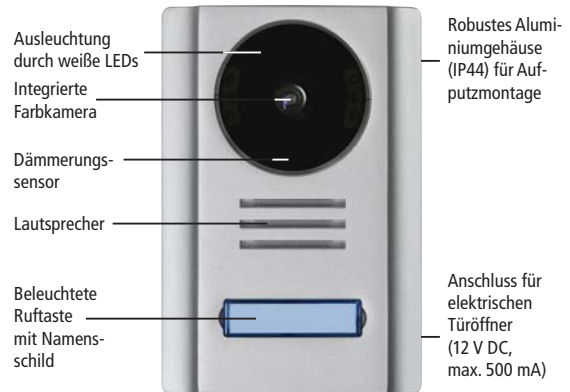

Außenstation