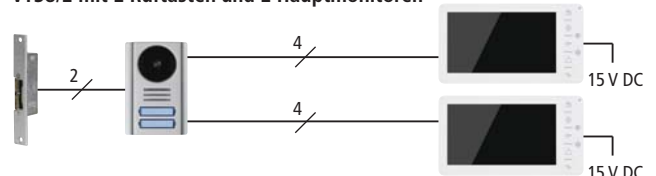

- 2 x Innenstation (inkl. Wandhalterung)
- Türsprechstation mit zwei Ruftasten
- 2 x Steckernetzgerät mit ca. 1,1 m Kabel
- Verlängerungskabel für Netzgeräte 1,8 m
- Anschlusslitzen

VT38/2 SET Art.Nr. 28 211
EAN 4015162282115

Pentatech-Kanal auf

Video ansehen

Außenstation

Innenstation

Anschluss-Schemen

Bis zu 3 Innenstationen pro Hauptmonitor

VT38/2 mit 2 Ruftasten und 2 Hauptmonitoren

Optionales Zubehör

Zusatz-Innenstation

- Bis zu drei Zusatz-Innenstationen können an jeden Hauptmonitor angeschlossen werden.

VT38M Art.Nr. 28 212
EAN 4015162282122

Zusatz-Audio-Innenstation

VT38A Art.Nr. 28 213
EAN 401516282139