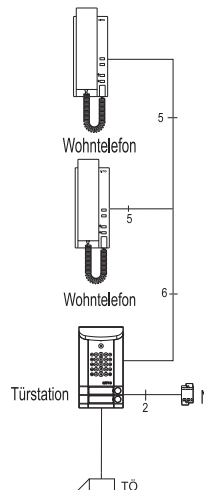

Sets Entravox Audio

Entravox Audio Set 1 WE

Komplett-Paket mit Preisvorteil.

Inhalt:

- Kompakte Türstation Entravox in silber eloxiert oder weiß lackiert
- 1 beleuchtete Klingeltaste und Namensschild
- 1 TwinBus Wohntelefon 17630.. weiß
- Entravox Netzgerät

Ausführung	Art.-Nr.	VE	€/St.	MG	Info
silber/weiß	1841120	1/2	386,00	R2	
weiß/weiß	1841170	1/2	386,00	R2	

Entravox Audio Set 2 WE

Komplett-Paket mit Preisvorteil.

Inhalt:

- Kompakte Türstation Entravox in silber eloxiert oder weiß lackiert
- 2 beleuchtete Klingeltasten und Namensschilder
- 2 TwinBus Wohntelefone 17630.. weiß
- Entravox Netzgerät

Ausführung	Art.-Nr.	VE	€/St.	MG	Info
silber/weiß	1841220	1/2	468,00	R2	
weiß/weiß	1841270	1/2	468,00	R2	

Entravox Audio Set 3 WE

Komplett-Paket mit Preisvorteil.

Inhalt:

- Kompakte Türstation Entravox in silber eloxiert oder weiß lackiert
- 3 beleuchtete Klingeltasten und Namensschilder
- 3 TwinBus Wohntelefone 17630.. weiß
- Entravox Netzgerät

Ausführung	Art.-Nr.	VE	€/St.	MG	Info
silber/weiß	1841320	1/2	574,00	R2	
weiß/weiß	1841370	1/2	574,00	R2	

Entravox Audio Set 4 WE

Komplett-Paket mit Preisvorteil.

Inhalt:

- Kompakte Türstation Entravox in silber eloxiert oder weiß lackiert
- 4 beleuchtete Klingeltasten und Namensschilder
- 4 TwinBus Wohntelefone 17630.. weiß
- Entravox Netzgerät

Ausführung	Art.-Nr.	VE	€/St.	MG	Info
silber/weiß	1841420	1/2	672,00	R2	
weiß/weiß	1841470	1/2	672,00	R2