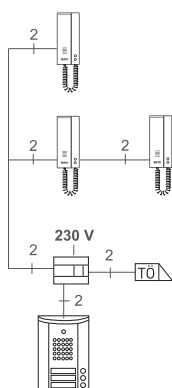

Ausstattung	Bemerkung	18411	18412	18413	18414
Entravox Türstation		18401	18402	18403	18404
Klingeltasten, beleuchtet		1	2	3	4
Namensschilder austauschbar		1	2	3	4
Beleuchtung über LEDs		x	x	x	x
Sprachlautstärke	einstellbar	x	x	x	x
Gehäuseabdeckung	mit Spezialschlüssel zu öffnen	x	x	x	x
Extra flaches Design	22 mm Bauhöhe	x	x	x	x
Schutz gegen Vandalismus	Ganzmetallgehäuse	x	x	x	x
Netzgerät		x	x	x	x
Buslinie		1	1	1	1
Service LEDs für AC- und DC-Spannung		x	x	x	x
Türöffnerlaufzeit fest		3 s	3 s	3 s	3 s
Türöffneranschluss manipulationssicher		x	x	x	x
Sicherung elektronisch		x	x	x	x
Wohntelefon	1763070	1x	2x	3x	4x
Rufabschaltung		x	x	x	x
Ruftöne einstellbar		5	5	5	5
Türöffnertaste hinterleuchtet		x	x	x	x

Blockschaltbild: Entravox Audio Paket für das Dreifamilienhaus