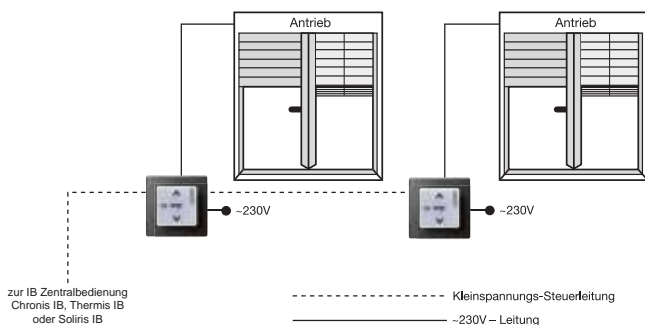

Funktionsprinzip