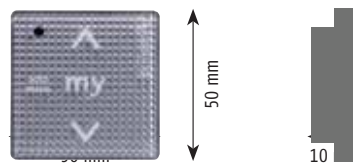

Technische Daten