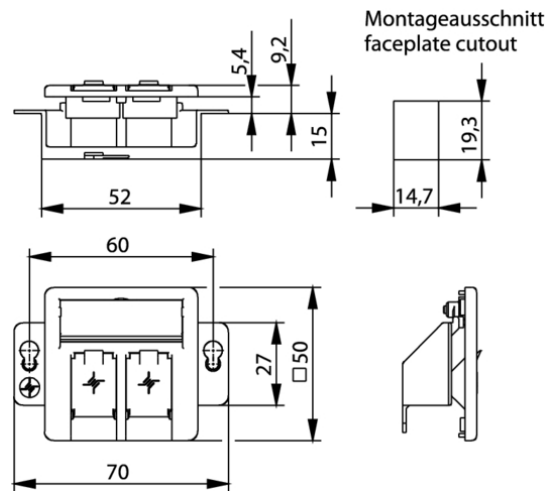

Artikelnummer: H02010A0081

Modul-Aufnahme 50x50, 2-fach UP/50 BR/Unterflur unbestückt, alpinweiß

Technische Attribute	
Kurzbezeichnung	Modul-Aufnahme 50x50
Ausführung	2-fach UP/50 inkl. Modulträger, Beschriftungsfenster und Schutzklappen, unbestückt
Anmerkungen	für Brüstungskanal und Unterflur, für Unterputz-Einbau sind entsprechende Electronicdosen vorzusehen; 45° Auslass
Serie	AMJ-S; AMJ Modul K; AMJ Kupplung K; UMJ Modul K; UMJ Kupplung K
Farbe	alpinweiß

Produkt-Beschreibung

Für den flexiblen Einsatz bietet Telegärtner ein breites Sortiment an verschiedensten Applikationen, in denen die AMJ- und UMJ-Module und Kupplungen montiert werden können.