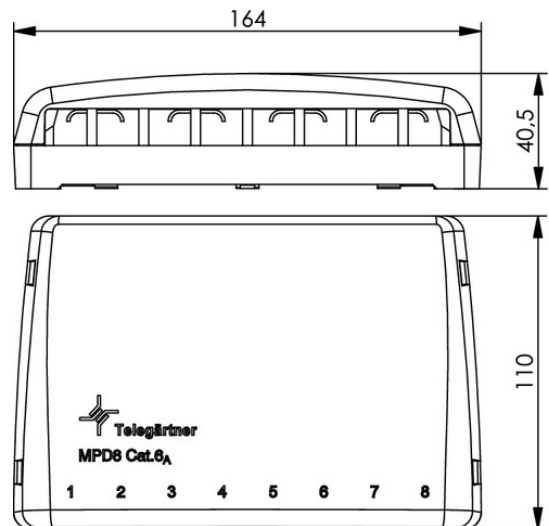

Artikelnummer: H02000A0103

Mini-Verteiler MPD8 AMJ/UMJ TH35/AP alpinweiß, unbestückt

Abb. kann abweichen

Technische Attribute	
Kurzbezeichnung	MPD8 AMJ/UMJ TH35/AP
Ausführung	8-fach Mini-Verteiler unbestückt
Anmerkungen	8 Ports, Montage auf Tragschiene TH35 ohne Adapter
Serie	AMJ-S; AMJ Modul K; AMJ Kupplung K; UMJ Modul K; UMJ Kupplung
Farbe	alpinweiß