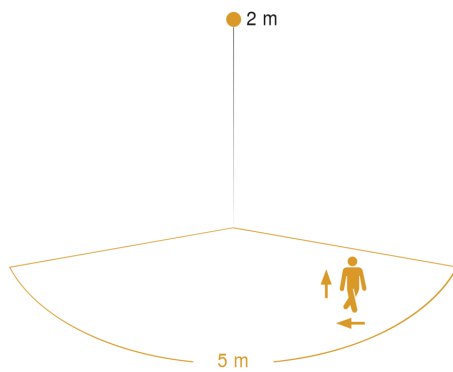

Technische Daten

Abmessungen (L x B x H)	145 x 230 x 88 mm
Netzanschluss	220 – 240 V / 50 – 60 Hz
Montagehöhe max	2,50 m
Sensortechnologie	iHF (Intelligente Hochfrequenz-Technik)
Leistung	10 W
Vernetzung	Ja
Lichtstrom	661 lm
Effizienz	61 lm/W
Farbtemperatur	3000 K
Farbabweichung LED	SDCM3
Farbwiedergabeindex CRI	80-89
Mit Leuchtmittel	Ja, STEINEL LED-System
Leuchtmittel	LED nicht austauschbar
Lebensdauer LED (Max. °C)	50000 Std
Lichtstromrückgang nach LM80	L70B10
Socket	Ohne
LED Kühlsystem	Active & Passive Thermo Control
Mit Bewegungsmelder	Ja
Erfassungswinkel	160 °
Unterkriechschutz	Ja
Elektronische Skalierbarkeit	Ja

<https://www.steinell.de>

Sensor-Außenleuchte

L 800 LED iHF Connect

anthrazit

EAN 4007841 065690

STEINEL[®]
Intelligent technology

Sensorerfassungsbereich

Mögliche Montagehöhe: 1,80 m – 2,50 m
Orange: radial und tangential

Maßzeichnung