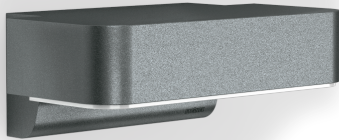

Sensor-Außenleuchte

L 800 LED iHF Connect

anthrazit

EAN 4007841 065690

STEINEL®
Intelligent technology

Downlight L 825

LED

30 years (Ø 4,5h / day)

10w

10 W 611 lm

3000K warm-white

intelligent high frequency sensor 160°

1 - 5 m

IP44

2 - 1000 lux

5 sec - 15 min

soft light start

Funktionsbeschreibung

Die modernste Außenleuchte der Welt. Design-Sensor-Außenleuchte L 800 LED iHF Connect mit unsichtbarem Hochfrequenzsensor, ideal für Hauseingänge und Hausfronten, 10 W STEINEL LED-Lichtsystem, 661 lm, 160° Erfassungswinkel, Reichweite 1 - 5 m, zur effektvollen Beleuchtung nach unten, inkl. Softlichtstart und 4 Stunden Dauerlicht (optional). Per Bluetooth kabellos vernetzbar und via Gratis-App einstell- und steuerbar.

Technische Daten

Abmessungen (L x B x H)	145 x 230 x 88 mm
Netzanschluss	220 – 240 V / 50 – 60 Hz
Montagehöhe max	2,50 m
Sensortechnologie	iHF (Intelligente Hochfrequenz-Technik)
Leistung	10 W
Vernetzung	Ja
Lichtstrom	661 lm
Effizienz	61 lm/W
Farbtemperatur	3000 K
Farbabweichung LED	SDCM3
Farbwiedergabeindex CRI	80-89
Mit Leuchtmittel	Ja, STEINEL LED-System
Leuchtmittel	LED nicht austauschbar
Lebensdauer LED (Max. °C)	50000 Std
Lichtstromrückgang nach LM80	L70B10
Socket	Ohne
LED Kühlsystem	Active & Passive Thermo Control
Mit Bewegungsmelder	Ja
Erfassungswinkel	160 °
Unterkriechschutz	Ja
Elektronische Skalierbarkeit	Ja

Mechanische Skalierbarkeit	Nein
Reichweite Radial	r = 5 m (35 m²)
Reichweite Tangential	r = 5 m (35 m²)
Dämmerungsschalter	Ja
Dämmerungseinstellung	2 – 1000 lx
Zeiteinstellung	5 s – 15 Min.
Grundlichtfunktion	Ja
Grundlichtfunktion Zeit	1-30 Min., ganze Nacht
Softlichtstart	Ja
Dauerlicht	schaltbar, 4 h
Schlagfestigkeit	IK03
Schutzart	IP44
Schutzklasse	II
Umgebungstemperatur	-20 – 50 °C
Werkstoff des Gehäuses	Aluminium
Werkstoff der Abdeckung	Kunststoff opal
Herstellergarantie	3 Jahre
Einstellungen via	Bluetooth, Potis
Variante	anthrazit
VPE1, EAN	4007841065690

<https://www.steinell.de>