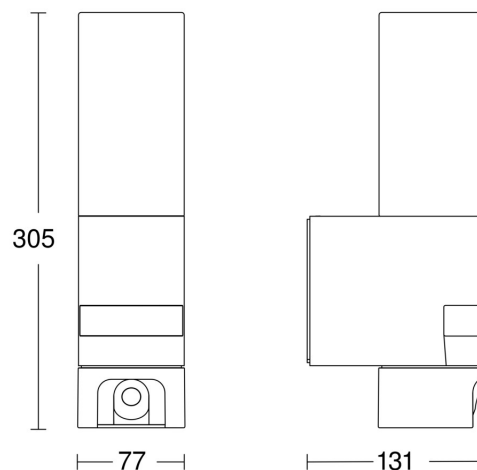

Technische Daten

Abmessungen (L x B x H)	131 x 78 x 305 mm
Netzanschluss	220 – 240 V / 50 – 60 Hz
Montagehöhe max	2,00 m
Sensortechnologie	Passiv Infrarot
Leistung	13,5 W
Vernetzung	Nein
Lichtstrom	1026 lm
Farbtemperatur	3000 K
Farbwiedergabeindex CRI	80-89
Mit Leuchtmittel	Ja, STEINEL LED-System
Leuchtmittel	LED nicht austauschbar
Lebensdauer LED (Max. °C)	50000 Std
Socket	Ohne
LED Kühlsystem	Passive Thermo Control
Mit Bewegungsmelder	Ja
Erfassungswinkel	180 °
Öffnungswinkel	45 °
Unterkriechschutz	Nein
segmentweise Ausblendung	Nein
Elektronische Skalierbarkeit	Ja

Sensorerfassungsbereich

Mögliche Montagehöhe: 1,80 m – 2,00 m

Orange: radial

Schwarz: tangential

Maßzeichnung

Schaltplan Master

Schaltplan Master-Slave Vernetzung