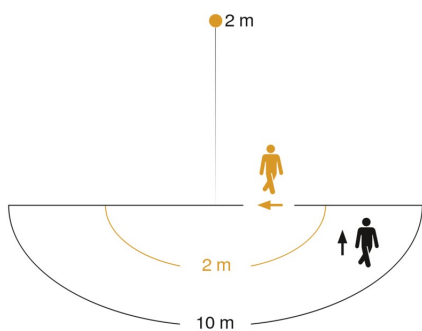

inclusive

IP44

10 - 10.000 Lux

Funktionsbeschreibung

Smart. Safe. Intelligent. L 620 CAM ist Sensorleuchte, Kamera und Gegensprechanlage in einem Produkt und bietet noch mehr Komfort als die L 600 CAM. Mit integrierter 16 GB Micro SD-Speicherkarte und einer 180° schwenkbaren Full HD Kamera (1080p) für gestochen scharfe Bilder aufs Smartphone oder Tablet (WLAN- und App-basiert). Gehäuse aus Aluminium und hochwertigem Opalglas. 180° Infrarot-Bewegungssensor mit 10 m Reichweite. Warmweißes Licht: 3000 K und 1026 lm bei 13,5 W.

Technische Daten

Abmessungen (L x B x H)	131 x 78 x 305 mm
Netzanschluss	220 – 240 V / 50 – 60 Hz
Montagehöhe max	2,00 m
Sensortechnologie	Passiv Infrarot
Leistung	13,5 W
Vernetzung	Nein
Lichtstrom	1026 lm
Farbtemperatur	3000 K
Farbwiedergabeindex CRI	80-89
Mit Leuchtmittel	Ja, STEINEL LED-System
Leuchtmittel	LED nicht austauschbar
Lebensdauer LED (Max. °C)	50000 Std
Socket	Ohne
LED Kühlsystem	Passive Thermo Control
Mit Bewegungsmelder	Ja
Erfassungswinkel	180 °
Öffnungswinkel	45 °
Unterkriechschutz	Nein
segmentweise Ausblendung	Nein
Elektronische Skalierbarkeit	Ja

Sensorerfassungsbereich

Mögliche Montagehöhe: 1,80 m – 2,00 m

Orange: radial

Schwarz: tangential

Maßzeichnung

Schaltplan Master

Schaltplan Master-Slave Vernetzung