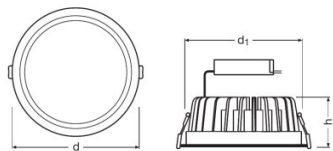

Familiendatenblatt

Technische Daten

Produkt-Bezeichnung	Elektrische Daten					Photometrische Daten				
	Betriebsart	Nennleistung	Nennspannung	Netzfrequenz	Nennstrom	Farbtemperatur	Lichtstrom	Lichtstärke	Lichtfarbe (Bezeichnung)	Farbwiedergabeindex Ra
DOWNLIGHT LED 25 W 3000 K	ECG	25,00 W	220...240 V	50/60 Hz	0,109 A	3000 K	2220 lm	910 cd	Warm White	>80
DOWNLIGHT LED 25 W 4000 K	ECG	25,00 W	220...240 V	50/60 Hz	0,109 A	4000 K	2340 lm	963 cd	Cool White	>80
DOWNLIGHT LED 25 W 6500 K	ECG	25,00 W	220...240 V	50/60 Hz	0,109 A	6500 K	2440 lm	1003 cd	Cool Daylight	>80

Produkt-Bezeichnung	Lichttechnische Daten	Abmessungen & Gewicht		Farben & Materialien		Temperaturen & Betriebsbedingungen	Lebensdauer	Einsatzmöglichkeiten	
	Ausstrahlungswinkel	Durchmesser	Höhe	Material Korpus	Produktfarbe	Umgebungstemperaturbereich	Lebensdauer	Dimmbar	Anschlussart
DOWNLIGHT LED 25 W 3000 K	100,00 °	NaN mm	67,0 mm	Aluminium	Weiß	-20...45 °C	30000 h	Nein	Klemme, 2-polig
DOWNLIGHT LED 25 W 4000 K	100,00 °	NaN mm	67,0 mm	Aluminium	Weiß	-20...45 °C	30000 h	Nein	Klemme, 2-polig
DOWNLIGHT LED 25 W 6500 K	100,00 °	NaN mm	67,0 mm	Aluminium	Weiß	-20...45 °C	30000 h	Nein	Klemme, 2-polig

Produkt-Bezeichnung	Zertifikate & Standards	
	Schutzklasse	Schutzart
DOWNLIGHT LED 25 W 3000 K	II	IP20
DOWNLIGHT LED 25 W 4000 K	II	IP20
DOWNLIGHT LED 25 W 6500 K	II	IP20