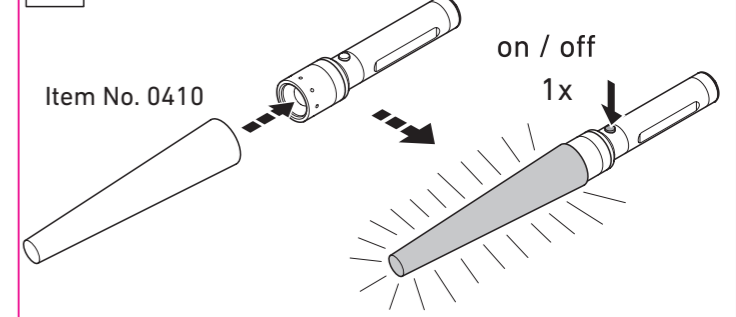

22 i9R/i9R-Iron

23 i9R/i9R-Iron

24 i9R/i9R-Iron

25 i9/i9R/i9R-Iron

Zweibrüder Optoelectronics GmbH & Co. KG
 Kronenstr. 5-7 • 42699 Solingen • Germany
 Phone +49 212/5948-0 Fax +49 212/5948-200
 info@ledlenser.com