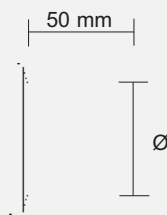

Abluftventil

- PVC, weiß
- Einbaurahmen und Dichtungsring

Art.-Nr. *	Ø mm	Außenmaß/mm	Farbe	WG	
66020	7	100	Ø 140	weiß	130
66021	4	125	Ø 165	weiß	130
66022	1	150	Ø 180	weiß	130