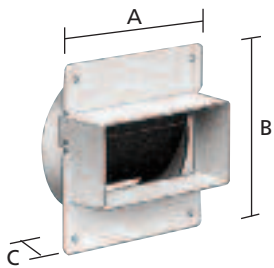

Rückstauklappe, Flachkanal/rund

- Polystyrol, weiß
- Waagerechter Einbau
- Incl. Schaumgummidichtung

Art.-Nr. *	Ø mm	A x B/mm	C/mm	WG	
66245 4	100	120 x 120	80	130	
66244 7	125	150 x 135	80	130	
66243 0	150	230 x 180	90	130	