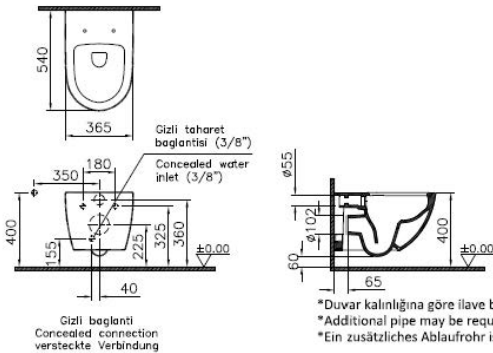

7748B083-6156

NF pour le WC.

Sento Pack WC suspendu, avec fixation cachée par le dessus, 3/6 I, abattant SLIM Duroplast, noir

Désignation du produit :	En stock :	Produit :
--------------------------	------------	-----------

Sento Pack WC suspendu sans bride (VitrA Flush 2.0), 540 mm, abattant Slim Duroplast, fermeture douce, fixation par le haut, charnières en acier inoxydable, avec fixation cachée par le dessus (V-Fit 2.0), capacité de chasse d'eau 3/6 I, noir

Spécifications techniques :	Spécifications :
-----------------------------	------------------

Fabricant : VitrA Bad GmbH
Collection : Sento
N° d'article : 7748B083-6156
Couleur : noir mat
Longueur : 365 mm
Profondeur : 540 mm
Hauteur : 340 mm
Poids : 30,4 kg

VitrA Flush 2.0

Dessin technique :	Certification :
--------------------	-----------------

*Duvar kalınlığına göre ilave boru gerekebilir.
 *Additional pipe may be required due to wall thickness
 *Ein zusätzliches Ablaufrohr ist je nach Wandstärke erforderlich